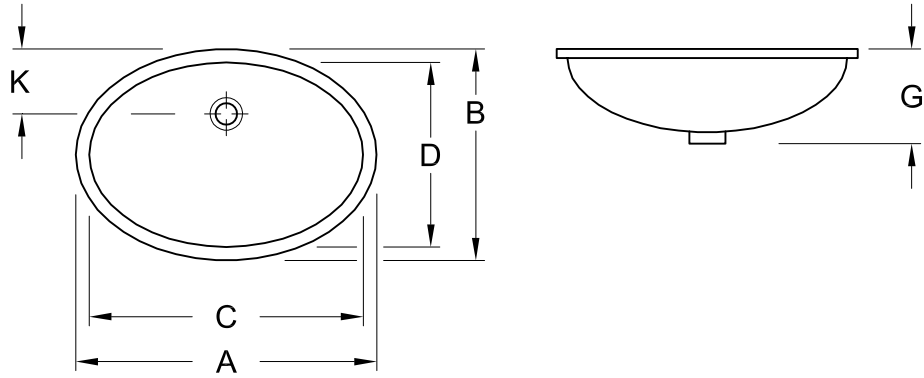

LAVABOS, VASQUE À ENCASTRER PAR LE DESSOUS, VASQUES À ENCASTRER PAR LE DESSOUS EVANA

INFORMATION SUR LE PRODUIT

1. POSITION

Modèle	614746
Largeur	455 mm
Profondeur	305 mm
Poids	8,08 kg
Description	paroi extérieure émaillée En porcelaine sanitaire Disponible également en CeramicPlus la découpe du plan de toilette doit être effectuée en fonction du lavabo original, en raison des tolérances d'usage dans la céramique set de fixation inclus
Trou de robinetterie	sans plage de robinetterie
Trop-plein	avec trop-plein
Matériel	En porcelaine sanitaire
Textes d'appel d'offres	Evana; Vasque à encastrer par le dessous; En porcelaine sanitaire; Dimensions: 455 x 305 mm; Ovale; paroi extérieure émaillée; sans plage de robinetterie; avec trop-plein; la découpe du plan de toilette doit être effectuée en fonction du lavabo original, en raison des tolérances d'usage dans la céramique; set de fixation inclus

COULEURS

Blanc	61474601	4022693529459
Blanc CeramicPlus	614746R1	4022693524843

CROQUIS TECHNIQUES

614746

	A	B	C	D	G	K
6144 00	675	475	615	415	215	150
6147 00	570	410	500	350	220	140
6147 46	520	365	455	305	195	125
6147 38	445	320	380	260	170	110