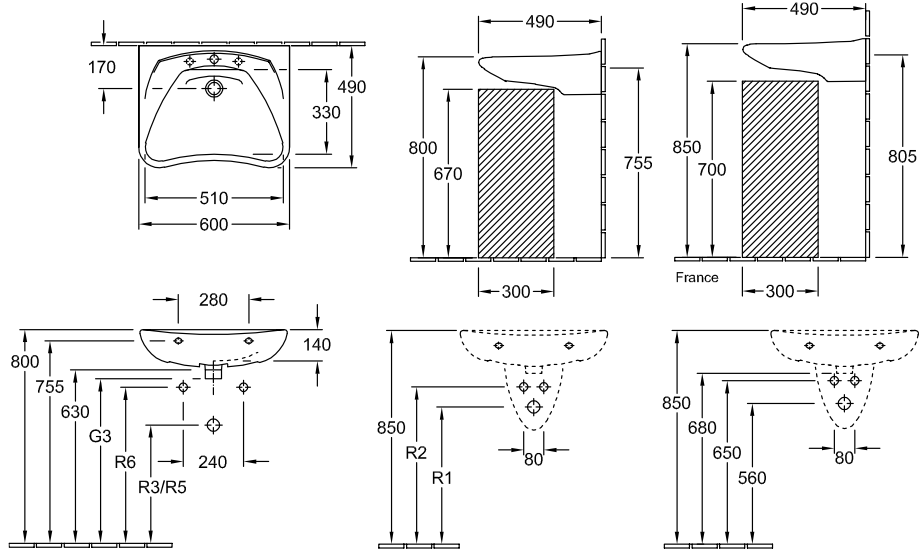

CROQUIS TECHNIQUES

711961

	G3	R1	R2	R3	R5	R6
711963/61	570	650	405	565	570	
711963/64	590	630	610	395	500	570

7289 00

7289 00 + 9219 88 Easy Access