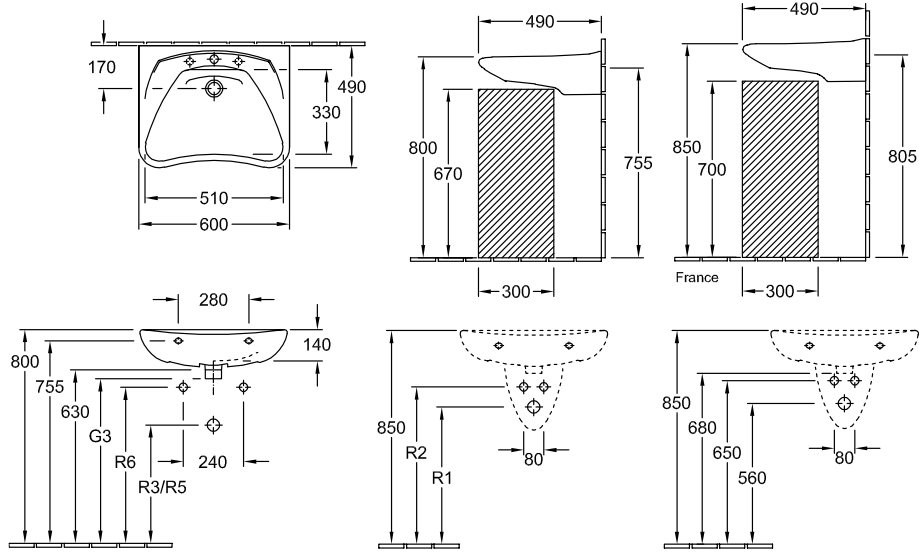

CROQUIS TECHNIQUES

711961

	G3	R1	R2	R3	R5	R6
711961	570	650	405	565	570	
711963/64	590	530	610	395	500	570