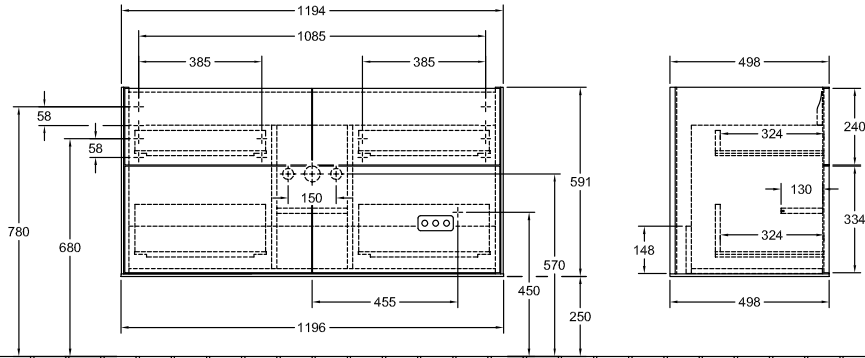

CROQUIS TECHNIQUES

G05