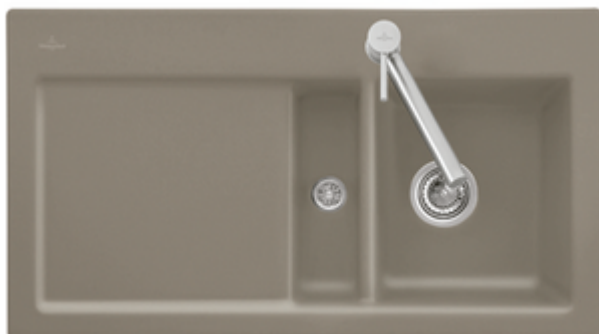

TIMBRE D'OFFICE, EVIERS À ENCASTREMENT AFFLEURANT, ÉVIERS EN CÉRAMIQUE, ÉVIERS À FLEUR DE PLAN SUBWAY FLAT

INFORMATION SUR LE PRODUIT

. POSITION

Modèle	67732F
Largeur	880 mm
Profondeur	475 mm
Poids	22,8 kg
Description	Évier égouttoir à droite inclus Vidage automatique égouttoir à droite Évier non réversible Installation à fleur dans un plan de travail en pierre naturelle ou reconstituée Dimension minimale du meuble sous évier: 50 cm Egouttoir à droite - 3 trous amorcés Évier Épaisseur minimum du plan de travail en combinaison avec un lave-vaisselle : 4 cm

COULEURS

Stone CeramicPlus	67732FSL	
Graphite CeramicPlus	67732Fi4	4051202309046
Timber CeramicPlus	67732FTR	4051202309121
Fossile CeramicPlus	67732FKD	4051202309077
Snow White CeramicPlus	67732FKG	4051202374365
Ivory CeramicPlus	67732FFU	4051202309060
Steam CeramicPlus	67732FSM	
Chromite CeramicPlus	67732FJ0	4051202309053
Crème CeramicPlus	67732FKR	4051202309084
Blanc CeramicPlus	67732FR1	4051202309091
Stone White CeramicPlus	67732FRW	4051202947484
Ebony CeramicPlus	67732FS5	4051202309114