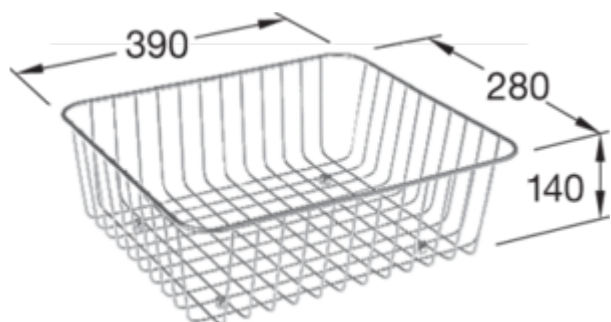

ACCESSOIRES, ACCESSOIRES POUR ÉVIER, ACCESSOIRES DE CUISINE, ACCESSOIRES POUR ÉVIERS DE CUISINE ACCESSOIRES

INFORMATION SUR LE PRODUIT

. POSITION

Modèle	8K3010
Poids	1,62 kg
Description	Set d'accessoires une planche à découper en hêtre, un panier vaisselle en inox