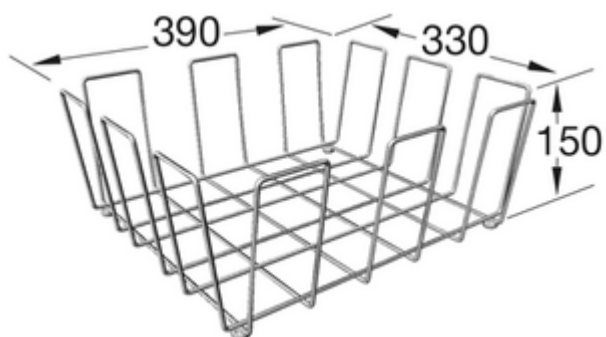

ACCESSOIRES, ACCESSOIRES POUR ÉVIER, ACCESSOIRES DE CUISINE, ACCESSOIRES POUR ÉVIERS DE CUISINE ACCESSOIRES

INFORMATION SUR LE PRODUIT

. POSITION

Modèle	9K0900
Poids	0,72 kg
Description	Panier vaisselle

COULEURS