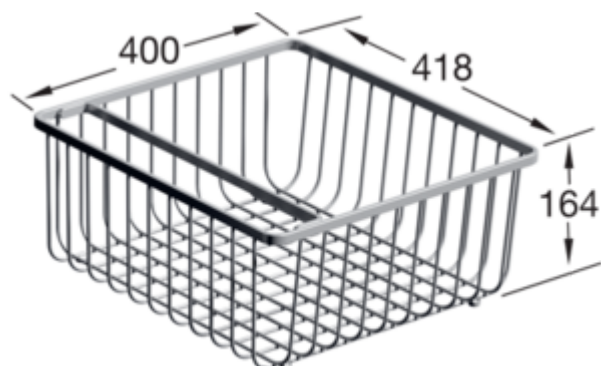

ACCESSOIRES, ACCESSOIRES POUR ÉVIER, ACCESSOIRES DE CUISINE, ACCESSOIRES POUR ÉVIERS DE CUISINE ACCESSOIRES

INFORMATION SUR LE PRODUIT

. POSITION

Modèle	9K1000
Poids	1,61 kg
Description	Panier vaisselle

COULEURS