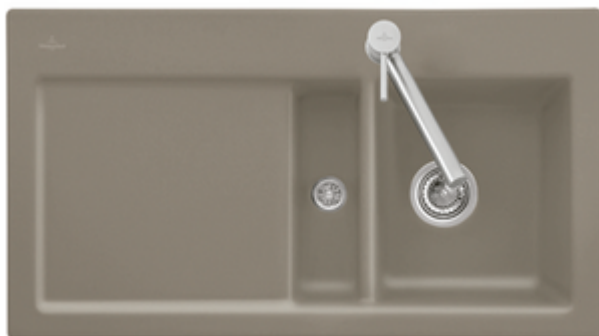

ÉVIER, EVIERS À ENCASTREMENT AFFLEURANT, ÉVIER EN CÉRAMIQUE, ÉVIER À FLEUR DE PLAN SUBWAY FLAT

INFORMATION SUR LE PRODUIT

. POSITION

Modèle	67132F
Largeur	880 mm
Profondeur	475 mm
Poids	23,8 kg
Description	Évier cuve à droite inclus Vidage, Rond automatique cuve à droite Évier non réversible Installation à fleur dans un plan de travail en pierre naturelle ou reconstituée Dimension minimale du meuble sous évier: 50 cm Egouttoir à gauche - 4 trous amorcés Évier à fleur de plan Épaisseur minimum du plan de travail en combinaison avec un lave-vaisselle : 4 cm

COULEURS

Snow White CeramicPlus	67132FKG	4051202374334
Crema CeramicPlus	67132FKR	4047289849841
Blanc CeramicPlus	67132FR1	4022693908346
Stone White CeramicPlus	67132FRW	4051202946777
Ebony CeramicPlus	67132FS5	4022693908353
Stone CeramicPlus	67132FSL	
Steam CeramicPlus	67132FSM	
Ivory CeramicPlus	67132FFU	4051202123796
Graphite CeramicPlus	67132Fi4	4022693908414
Chromite CeramicPlus	67132FJ0	4022693908438
Fossil CeramicPlus	67132FKD	4022693908476