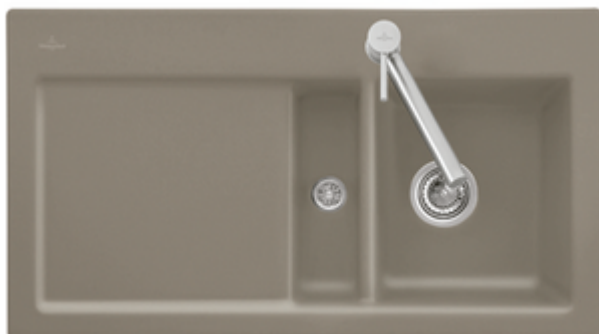

ÉVIER, EVIERS ENCASTRÉS, ÉVIERS EN CÉRAMIQUE, ÉVIERS À ENCASTRER SUBWAY

INFORMATION SUR LE PRODUIT

. POSITION

Modèle	677302
Largeur	915 mm
Profondeur	510 mm
Poids	22,28 kg
Description	Évier cuve à gauche inclus Vidage, Rond automatique cuve à gauche Évier non réversible Évier à encastrer par-dessus Découpe du plan de travail : 88 x 48 cm Dimension minimale du meuble sous évier: 50 cm Egouttoir à droite - 3 trous amorcés Évier à encastrer

COULEURS

Fossil CeramicPlus	677302KD	4022693911469
Snow White CeramicPlus	677302KG	4051202300340
Almond CeramicPlus	677302AM	4062373749913
Crema CeramicPlus	677302KR	4047289528333
Ivory CeramicPlus	677302FU	4051202019723
White Pearl CeramicPlus	677302KT	4047289677390
La Rose CeramicPlus	677302KW	4047289849889
Blanc CeramicPlus	677302R1	4022693911339
Graphite CeramicPlus	677302i4	4022693911407
Stone White CeramicPlus	677302RW	4051202947453
Chromite CeramicPlus	677302J0	4022693911421
Ebony CeramicPlus	677302S5	4022693911346
Stone CeramicPlus	677302SL	4051202588236
Steam CeramicPlus	677302SM	4051202586867
Timber CeramicPlus	677302TR	4051202205959