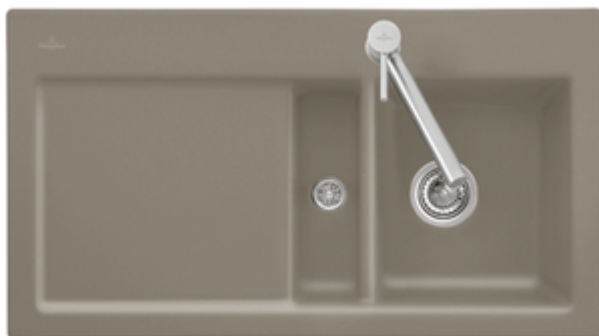

ÉVIER, EVIERS À ENCASTREMENT AFFLEURANT, ÉVIERS EN CÉRAMIQUE, ÉVIERS À FLEUR DE PLAN SUBWAY FLAT

INFORMATION SUR LE PRODUIT

. POSITION

Modèle	67732F
Largeur	880 mm
Profondeur	475 mm
Poids	22,8 kg
Description	Évier cuve à gauche inclus Vidage, Rond automatique cuve à gauche Évier non réversible Installation à fleur dans un plan de travail en pierre naturelle ou reconstituée Dimension minimale du meuble sous évier: 50 cm Egouttoir à droite - 3 trous amorcés Évier à fleur de plan Épaisseur minimum du plan de travail en combinaison avec un lave-vaisselle : 4 cm

COULEURS

Snow White CeramicPlus	67732FKG	4051202374365
Crema CeramicPlus	67732FKR	4051202309084
Blanc CeramicPlus	67732FR1	4051202309091
Stone White CeramicPlus	67732FRW	4051202947484
Ebony CeramicPlus	67732FS5	4051202309114
Stone CeramicPlus	67732FSL	
Steam CeramicPlus	67732FSM	
Graphite CeramicPlus	67732Fi4	4051202309046
Chromite CeramicPlus	67732FJ0	4051202309053
Fossil CeramicPlus	67732FKD	4051202309077
Ivory CeramicPlus	67732FFU	4051202309060