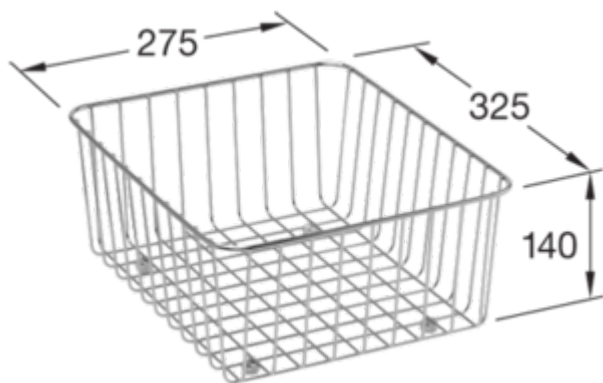

ACCESSOIRES, ACCESSOIRES POUR ÉVIER, ACCESSOIRES DE CUISINE, ACCESSOIRES POUR ÉVIERS DE CUISINE ACCESSOIRES

INFORMATION SUR LE PRODUIT

. POSITION

Modèle	8K0510
Poids	1,5 kg
Description	Set d'accessoires une planche à découper en hêtre, un panier vaisselle en inox