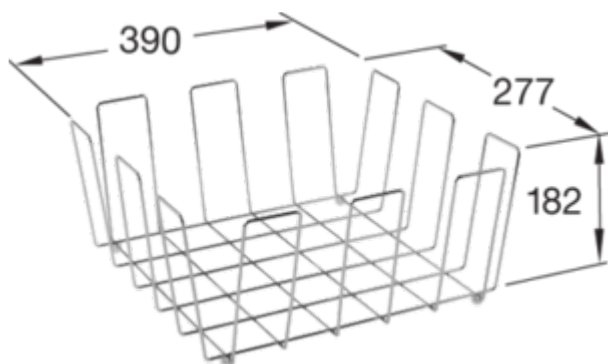

ACCESSOIRES, ACCESSOIRES POUR ÉVIER, ACCESSOIRES DE CUISINE, ACCESSOIRES POUR ÉVIERS DE CUISINE ACCESSOIRES

INFORMATION SUR LE PRODUIT

. POSITION

Modèle	8K1500
Poids	1,72 kg
Description	Set d'accessoires Composé de :: une planche à découper en hêtre, un panier vaisselle en inox