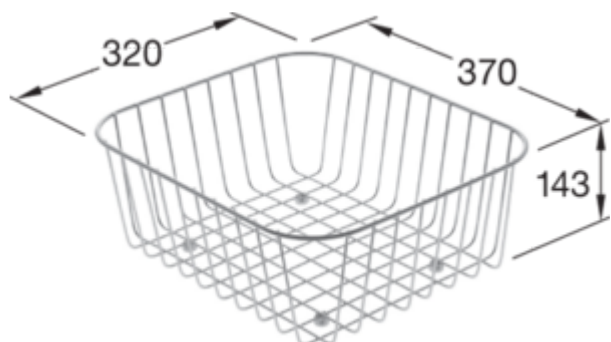

ACCESSOIRES, ACCESSOIRES POUR ÉVIER, ACCESSOIRES DE CUISINE, ACCESSOIRES POUR ÉVIERS DE CUISINE ACCESSOIRES

INFORMATION SUR LE PRODUIT

. POSITION

Modèle	984100
Poids	0,6 kg
Description	Panier vaisselle

COULEURS