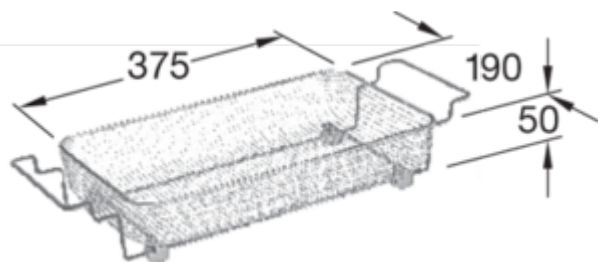

ACCESSOIRES POUR ÉVIER ACCESSOIRES

INFORMATION SUR LE PRODUIT

. POSITION

Modèle	834547
Poids	0,48 kg
Description	Passoire

COULEURS

acier inoxydable 834547K1 4022693501820