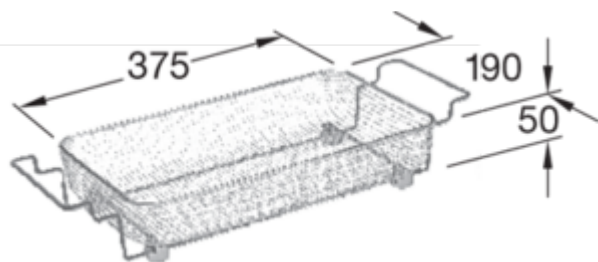

ACCESSOIRES POUR ÉVIER ACCESSOIRES

INFORMATION SUR LE PRODUIT

. POSITION

Modèle	834547
Poids	0,48 kg
Description	Passoire

COULEURS

acier inoxydable	834547K1	4022693501820
---------------------	----------	---------------