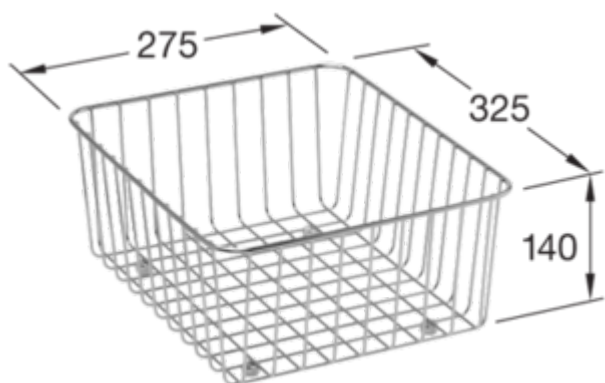

### . POSITION

Modèle	8K0500
Poids	0,77 kg
Description	Panier vaisselle