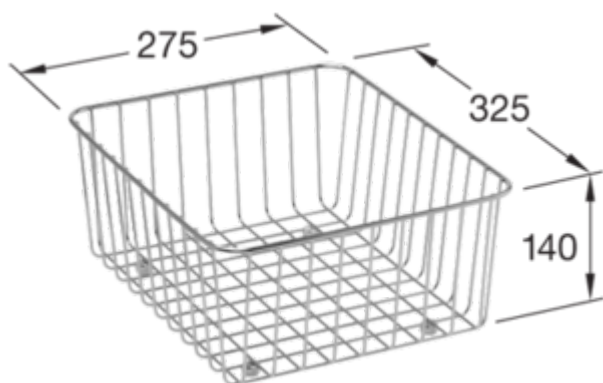

### . POSITION

Modèle	8K0500
Poids	0,77 kg
Description	Panier vaisselle