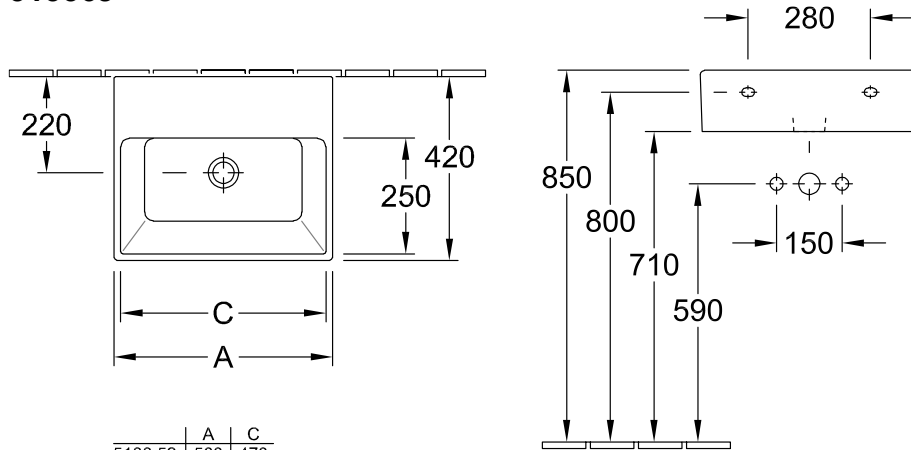

CROQUIS TECHNIQUES

51336J

	A	C
5133 52	500	470
5133 53	500	470
5133 5J	500	470
5133 5F	500	470
5133 62	600	565
5133 63	600	565
5133 6J	600	565
5133 6F	600	565