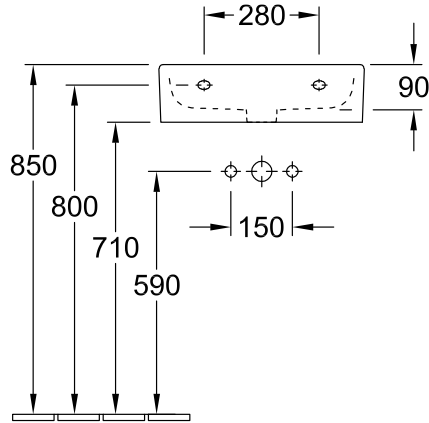

LAVABOS, LAVABO, LAVABOS MURAUX MEMENTO

INFORMATION SUR LE PRODUIT

1 . POSITION

Modèle	51336L
Largeur	600 mm
Profondeur	420 mm
Poids	18 kg
Description	modèle meulé En porcelaine sanitaire fixation murale plan de découpe inclus Programme de meubles MEMENTO correspondant, Programme de meubles LEGATO correspondant
Trou de robinetterie	pour robinetterie à 3 trous, trou de robinetterie central percé
Trop-plein	avec trop-plein
Matériel	En porcelaine sanitaire
Textes d'appel d'offres	Memento; Lavabo; En porcelaine sanitaire; Dimensions: 600 x 420 mm; Rectangulaire; modèle meulé; pour robinetterie à 3 trous, trou de robinetterie central percé; avec trop-plein; fixation murale; plan de découpe inclus

COULEURS

Blanc	51336L01	4047289986263
Blanc CeramicPlus	51336LR1	4047289986270
Star White CeramicPlus	51336LR2	4047289986287
Glossy Black CeramicPlus	51336LS0	4047289986294

CROQUIS TECHNIQUES

51336L

	A	C
5133 50	500	460
5133 51	500	460
5133 5L	500	460
5133 5G	500	460
5133 60	600	565
5133 61	600	565
5133 6L	600	565
5133 6G	600	565