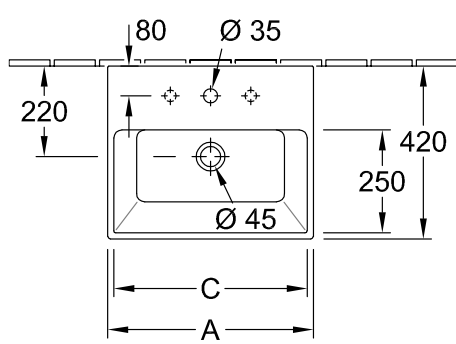

LAVABOS, LAVABO, LAVABOS MURAUX MEMENTO

INFORMATION SUR LE PRODUIT

1 . POSITION

Modèle	51336L
Largeur	600 mm
Profondeur	420 mm
Poids	18 kg
Description	modèle meulé En porcelaine sanitaire fixation murale plan de découpe inclus Programme de meubles MEMENTO correspondant, Programme de meubles LEGATO correspondant
Trou de robinetterie	pour robinetterie à 3 trous, trou de robinetterie central percé
Trop-plein	avec trop-plein
Matériel	En porcelaine sanitaire
Textes d'appel d'offres	Memento; Lavabo; En porcelaine sanitaire; Dimensions: 600 x 420 mm; Rectangulaire; modèle meulé; pour robinetterie à 3 trous, trou de robinetterie central percé; avec trop-plein; fixation murale; plan de découpe inclus

COULEURS

Blanc	51336L01	4047289986263
Blanc CeramicPlus	51336LR1	4047289986270
Star White CeramicPlus	51336LR2	4047289986287
Glossy Black CeramicPlus	51336LS0	4047289986294

CROQUIS TECHNIQUES

51336L

	A	C
5133 50	500	460
5133 51	500	460
5133 5L	500	460
5133 5G	500	460
5133 60	600	565
5133 61	600	565
5133 6L	600	565
5133 6G	600	565