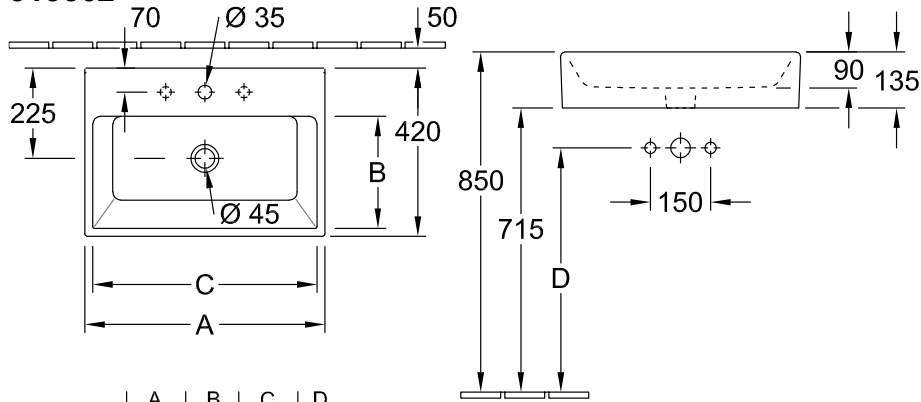

CROQUIS TECHNIQUES

513562

	A	B	C	D
5135 50	500	265	460	550
5135 51	500	265	460	550
5135 52	500	265	460	550
5135 53	500	265	460	550
5135 60	600	270	560	615
5135 61	600	270	560	615
5135 62	600	270	560	615
5135 63	600	270	560	615