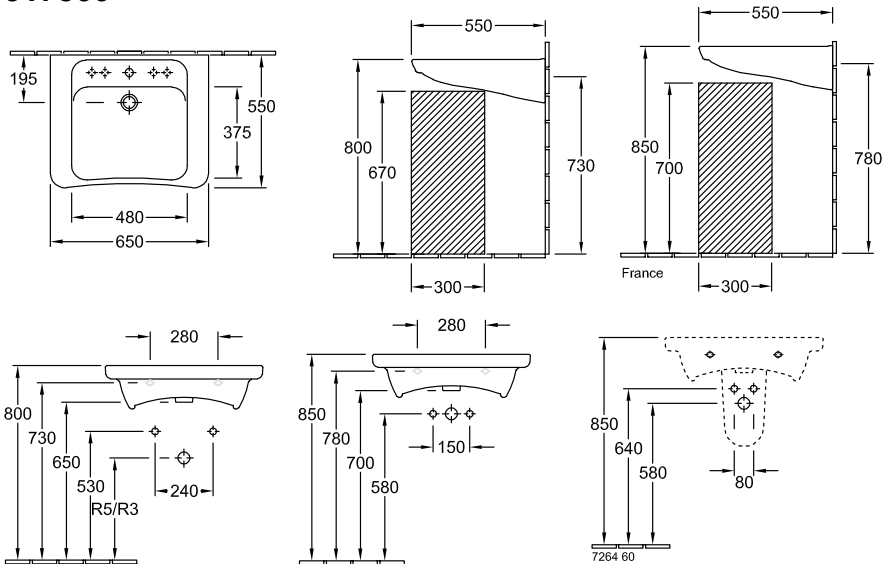

LAVABOS, LAVABO, LAVABOS MURAUX, SOLUTIONS ACCESSIBLES, LAVABOS ACCESSIBLES ARCHITECTURA VITA

INFORMATION SUR LE PRODUIT

1 . POSITION

Modèle	517866
Largeur	650 mm
Profondeur	550 mm
Poids	21 kg
Description	Ex Targa Architectura En porcelaine sanitaire selon DIN 18040
Trou de robinetterie	5 positions des trous de robinetterie au choix
Trop-plein	sans trop-plein, Les modèles sans trop-plein doivent être équipés d'une bonde ne pouvant être fermée
Matériel	En porcelaine sanitaire
Textes d'appel d'offres	Architectura Vita; Lavabo Vita; Ex Targa Architectura; En porcelaine sanitaire; Dimensions: 650 x 550 mm; Rectangulaire; 5 positions des trous de robinetterie au choix; sans trop-plein; Les modèles sans trop- plein doivent être équipés d'une bonde ne pouvant être fermée; selon DIN 18040

COULEURS

Blanc AntiBac CeramicPlus	517866T2	4051202355661
Blanc	51786601	4047289273837
Blanc CeramicPlus	517866R1	4047289273868
Blanc AntiBac	517866T1	4051202355654

CROQUIS TECHNIQUES

517866

R3 Montage selon DIN 18040 avec siphon gain de place courant
 R5 Montage selon DIN 18040 avec siphon encastré courant

	R3	R5
5178/65/66/67/68	440	550