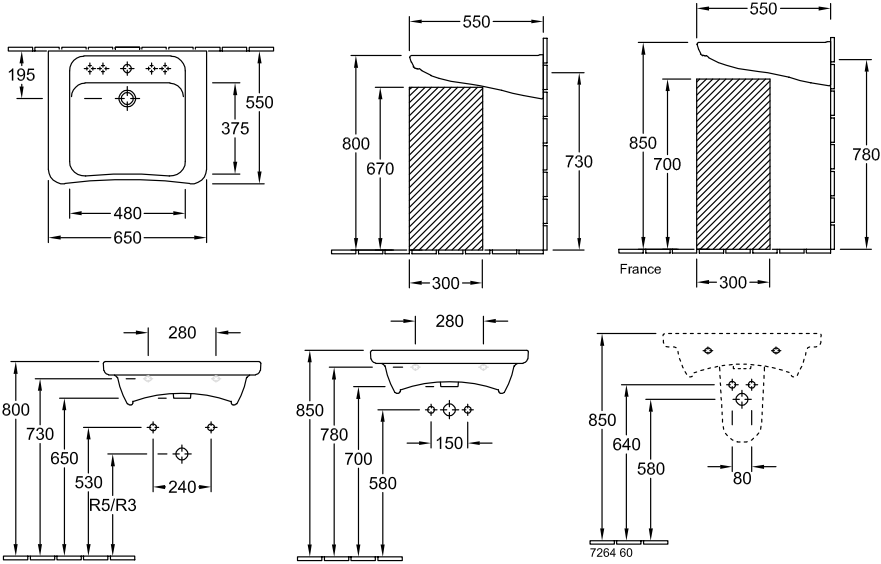

LAVABOS, LAVABO, LAVABOS MURAUX, SOLUTIONS ACCESSIBLES, LAVABOS ACCESSIBLES ARCHITECTURA VITA

INFORMATION SUR LE PRODUIT

1 . POSITION

Modèle	517868
Largeur	650 mm
Profondeur	550 mm
Poids	21 kg
Description	Ex Targa Architectura En porcelaine sanitaire selon DIN 18040
Trou de robinetterie	trou de robinetterie central percé
Trop-plein	sans trop-plein, Les modèles sans trop-plein doivent être équipés d'une bonde ne pouvant être fermée
Matériel	En porcelaine sanitaire
Textes d'appel d'offres	Architectura Vita; Lavabo Vita; Ex Targa Architectura; En porcelaine sanitaire; Dimensions: 650 x 550 mm; Rectangulaire; trou de robinetterie central percé; sans trop-plein; Les modèles sans trop-plein doivent être équipés d'une bonde ne pouvant être fermée; selon DIN 18040

COULEURS

Blanc	51786801	4047289287544
Blanc CeramicPlus	517868R1	4047289287551
Blanc AntiBac	517868T1	4051202355692
Blanc AntiBac CeramicPlus	517868T2	4051202355708

CROQUIS TECHNIQUES

517868

R3 Montage selon DIN 18040 avec siphon gain de place courant
 R5 Montage selon DIN 18040 avec siphon encastré courant

	R3	R5
5178/65/66/67/68	440	550