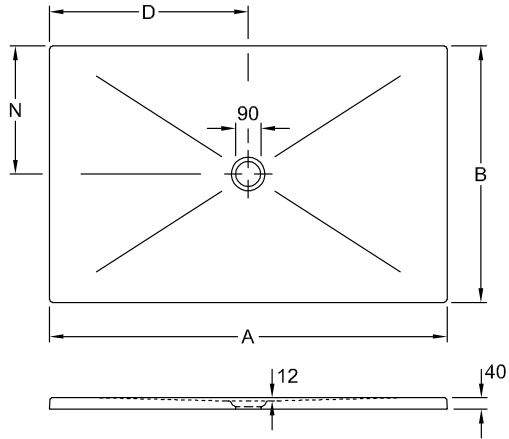

CROQUIS TECHNIQUES

623245

	A	B	D	N
6232 45	1600	1000	800	500
6231 S4	1400	900	700	450
6230 N4	1200	900	600	450
6229 J3	1000	800	500	400
6228 J5	1000	1000	500	500