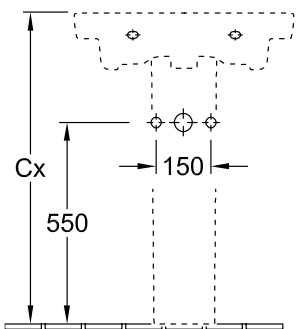

LAVABOS, LAVABO, LAVABOS MURAUX SUBWAY 2.0

INFORMATION SUR LE PRODUIT

1 . POSITION

Modèle	711362
Largeur	600 mm
Profondeur	470 mm
Poids	20,5 kg
Description	En porcelaine sanitaire
Trou de robinetterie	sans trou de robinetterie
Trop-plein	avec trop-plein
Matériel	En porcelaine sanitaire
Textes d'appel d'offres	Subway 2.0; Lavabo; En porcelaine sanitaire; Dimensions: 600 x 470 mm; Rectangulaire; sans trou de robinetterie; avec trop-plein

COULEURS

Star White CeramicPlus	711362R2	4047289993346
Pergamon CeramicPlus	711362R3	4047289993353
Blanc	71136201	4047289993322
Blanc CeramicPlus	711362R1	4047289993339

CROQUIS TECHNIQUES

711362

Cx doit être déterminé en positionnant la colonne