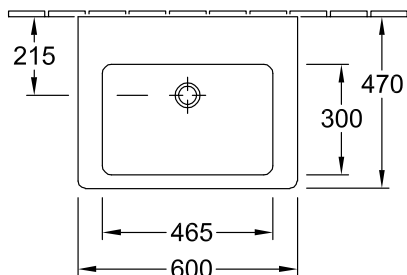

LAVABOS, LAVABO, LAVABOS MURAUX SUBWAY 2.0

INFORMATION SUR LE PRODUIT

1 . POSITION

Modèle	711362
Largeur	600 mm
Profondeur	470 mm
Poids	20,5 kg
Description	En porcelaine sanitaire
Trou de robinetterie	sans trou de robinetterie
Trop-plein	avec trop-plein
Matériel	En porcelaine sanitaire
Textes d'appel d'offres	Subway 2.0; Lavabo; En porcelaine sanitaire; Dimensions: 600 x 470 mm; Rectangulaire; sans trou de robinetterie; avec trop-plein

COULEURS

Star White CeramicPlus	711362R2	4047289993346
Pergamon CeramicPlus	711362R3	4047289993353
Blanc	71136201	4047289993322
Blanc CeramicPlus	711362R1	4047289993339

CROQUIS TECHNIQUES

711362

Cx doit être déterminé en positionnant la colonne