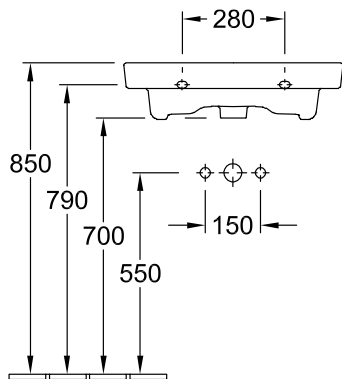

LAVABOS, LAVABO, LAVABOS MURAUX SUBWAY 2.0

INFORMATION SUR LE PRODUIT

1 . POSITION

Modèle	711362
Largeur	600 mm
Profondeur	470 mm
Poids	20,5 kg
Description	En porcelaine sanitaire
Trou de robinetterie	sans trou de robinetterie
Trop-plein	avec trop-plein
Matériel	En porcelaine sanitaire
Textes d'appel d'offres	Subway 2.0; Lavabo; En porcelaine sanitaire; Dimensions: 600 x 470 mm; Rectangulaire; sans trou de robinetterie; avec trop-plein

COULEURS

Star White CeramicPlus	711362R2	4047289993346
Pergamon CeramicPlus	711362R3	4047289993353
Blanc	71136201	4047289993322
Blanc CeramicPlus	711362R1	4047289993339

CROQUIS TECHNIQUES

711362

Cx doit être déterminé en positionnant la colonne