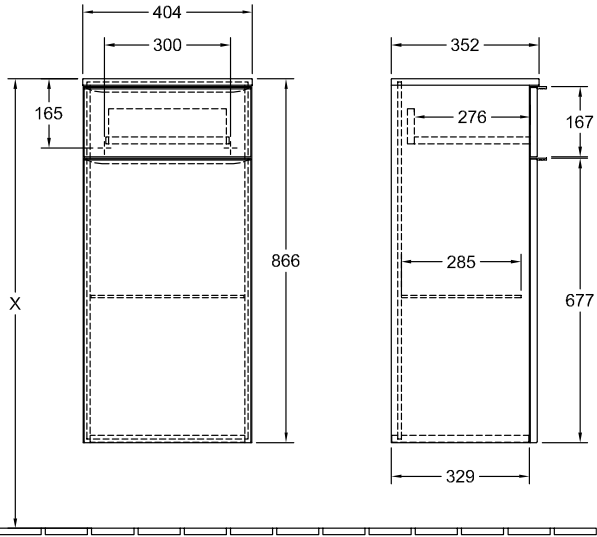

CROQUIS TECHNIQUES

A95002