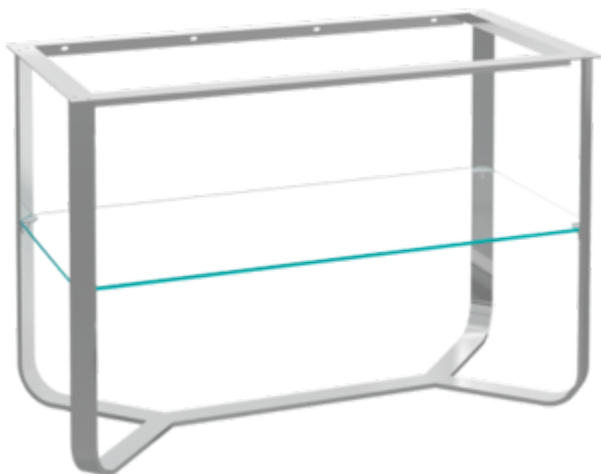

MEUBLES DE SALLE DE BAINS, MEUBLE POUR LAVABO, MEUBLES SOUS LAVABO ANTHEUS

INFORMATION SUR LE PRODUIT

1 . POSITION

Modèle	B06450
Largeur	1084 mm
Hauteur	730 mm
Profondeur	523 mm
Description	avec fixation murale set de fixation inclus Equipement: 1x étagère en verre, 1x cadre en acier brillant Equipement: 1x étagère en verre, 1x cadre en acier brillant
Installation	modèle sur pied
Textes d'appel d'offres	Antheus; Cadre en acier brillant; Dimensions: 1084 x 730 x 523 mm; Angulaire; modèle sur pied; avec fixation murale; set de fixation inclus; Equipement: 1x étagère en verre, 1x cadre en acier brillant; Equipement: 1x étagère en verre, 1x cadre en acier brillant