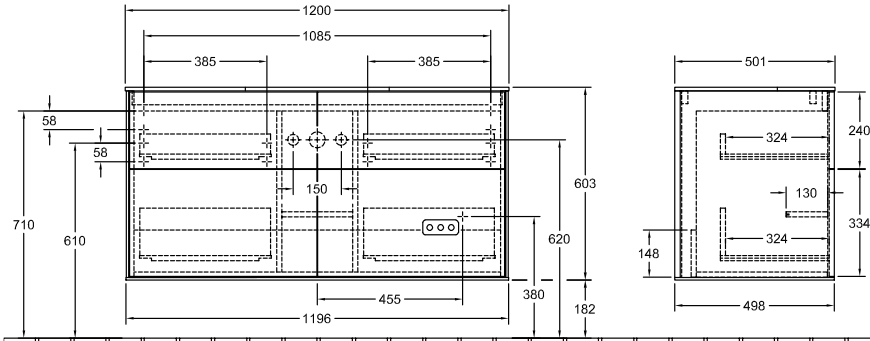

CROQUIS TECHNIQUES

G13