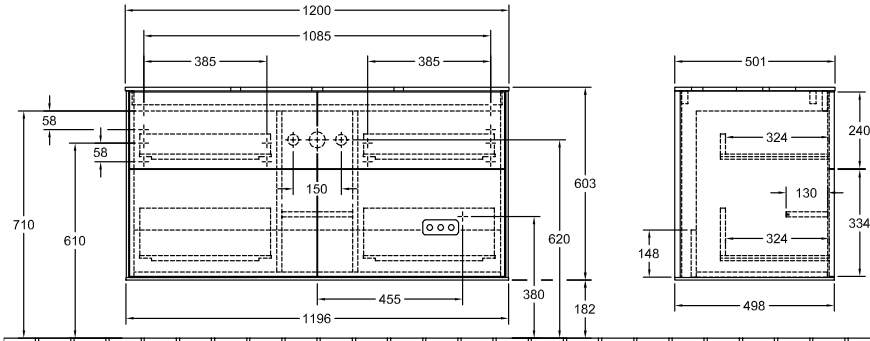

G26

220 - 240 V loser Netzanschluss (laut VDE 0100 Teil 701)

ACHTUNG: Die Installation und die Anschlüsse müssen nach den gültigen Installationsvorschriften des jeweiligen Landes von einem konzessionierten Fachmann ausgeführt werden