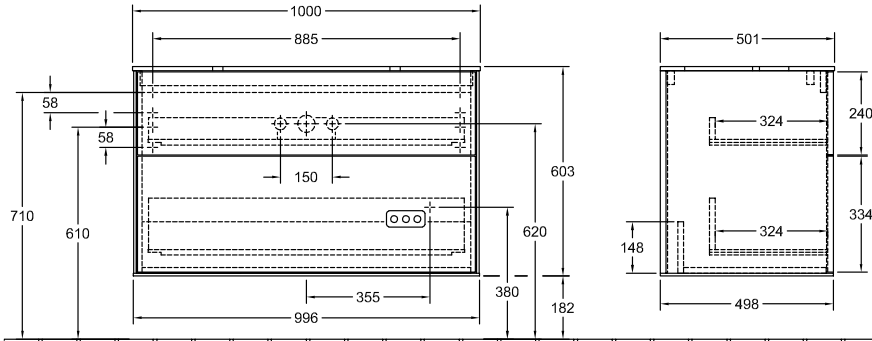

G35

220 - 240 V loser Netzanschluss (laut VDE 0100 Teil 701)

ACHTUNG: Die Installation und die Anschlüsse müssen nach den gültigen Installationsvorschriften des jeweiligen Landes von einem konzessionierten Fachmann ausgeführt werden