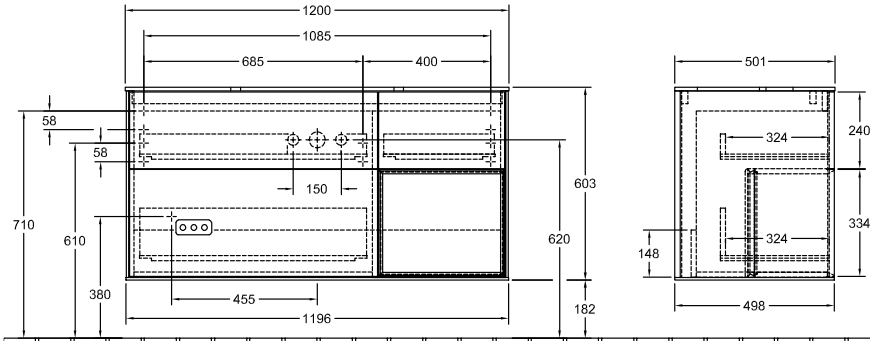

G42

220 - 240 V loser Netzanschluss (laut VDE 0100 Teil 701)

ACHTUNG: Die Installation und die Anschlüsse müssen nach den gültigen Installationsvorschriften des jeweiligen Landes von einem konzessionierten Fachmann ausgeführt werden