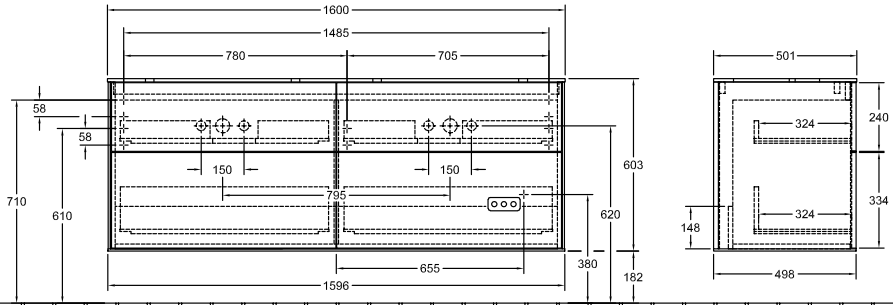

G43

220 - 240 V Isoler Netzanschluss (laut VDE 0100 Teil 701)

ACHTUNG: Die Installation und die Anschlüsse müssen nach den gültigen Installationsvorschriften des jeweiligen Landes von einem konzessionsierten Fachmann ausgeführt werden