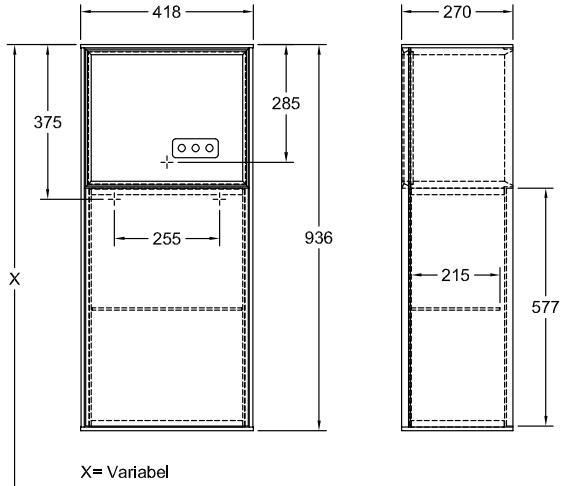

CROQUIS TECHNIQUES

G53

X= Variabel

220 - 240 V loser Netzanschluss (laut VDE 0100 Teil 701)

ACHTUNG: Die Installation und die Anschlüsse müssen nach den gültigen Installationsvorschriften des jeweiligen Landes von einem konzessionierten Fachmann ausgeführt werden