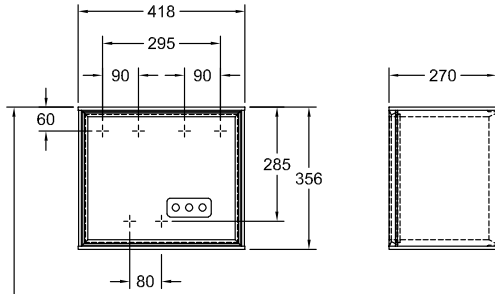

CROQUIS TECHNIQUES

G59