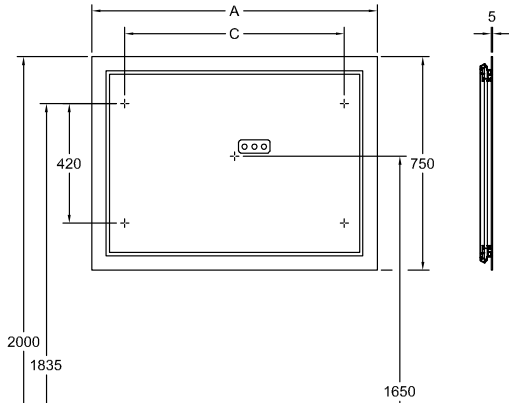

MEUBLES DE SALLE DE BAINS, MIROIR, MIROIRS / ARMOIRES DE TOILETTE, MIROIRS, MIROIRS AVEC ÉCLAIRAGE FINION

INFORMATION SUR LE PRODUIT

1. POSITION

Modèle	G60080
Largeur	800 mm
Hauteur	750 mm
Profondeur	45 mm
Poids	11 kg
Description	set de fixation inclus éclairage LED Équipement: avec éclairage mural 1x LED / 20,8W, 1x LED / 41,6W A-A++ 2700 K (blanc chaud) à 6480 K (blanc lumière du jour) Équipement: avec éclairage mural
Textes d'appel d'offres	Finion; Miroir; Dimensions: 800 x 750 x 45 mm; Rectangulaire; set de fixation inclus; éclairage LED; Équipement: avec éclairage mural; 1x LED / 20,8W, 1x LED / 41,6W; A-A++; 2700 K (blanc chaud) à 6480 K (blanc lumière du jour); Équipement: avec éclairage mural

COULEURS

G6008000 4051202654177

G60080

	A	C
F600 60 00	600	370
G600 60 00	600	370
G610 60 00	600	370
F600 80 00	800	570
G600 80 00	800	570
G610 80 00	800	570
F600 10 00	1000	770
G600 10 00	1000	770
G610 10 00	1000	770
F600 12 00	1200	970
G600 12 00	1200	970
G610 12 00	1200	970
F600 16 00	1600	1370
G600 16 00	1600	1370
G610 16 00	1600	1370