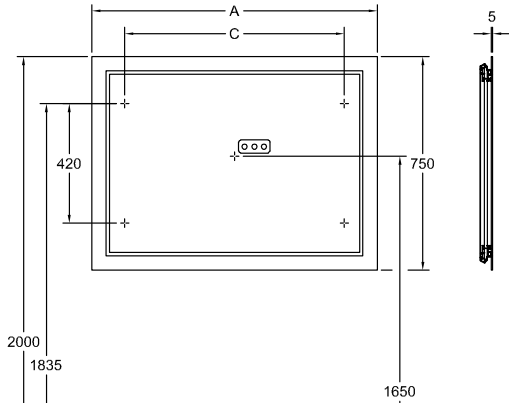

MEUBLES DE SALLE DE BAINS, MIROIR, MIROIRS / ARMOIRES DE TOILETTE, MIROIRS FINION

INFORMATION SUR LE PRODUIT

1 . POSITION

Modèle	G61012
Largeur	1200 mm
Hauteur	750 mm
Profondeur	45 mm
Poids	16 kg
Description	set de fixation inclus éclairage LED Équipement: Système de sonorisation avec transmission sans fil bluetooth®, Système antibuée pour miroir, avec éclairage mural A combiner avec: Émetteur sans fil pour le chauffage du miroir G999 03 00 - en option, veuillez le commander séparément ! 1x LED / 27W, 1x LED / 53,9W A-A++ 2700 K (blanc chaud) à 6480 K (blanc lumière du jour) Équipement: Système de sonorisation avec transmission sans fil bluetooth®, Système antibuée pour miroir, avec éclairage mural
Textes d'appel d'offres	Finion; Miroir; Dimensions: 1200 x 750 x 45 mm; Rectangulaire; set de fixation inclus; éclairage LED; Equipement: Système de sonorisation avec transmission sans fil bluetooth®, Système antibuée pour miroir, avec éclairage mural; A combiner avec: Émetteur sans fil pour le chauffage du miroir G999 03 00 - en option, veuillez le commander séparément !; 1x LED / 27W, 1x LED / 53,9W; A-A++; 2700 K (blanc chaud) à 6480 K (blanc lumière du jour); Equipement: Système de sonorisation avec transmission sans fil bluetooth®, Système antibuée pour miroir, avec éclairage mural

COULEURS

G6101200 4051202654245

G61012

	A	C
F600 60 00	600	370
G600 60 00	600	370
G610 60 00	600	370
F600 80 00	800	570
G600 80 00	800	570
G610 80 00	800	570
F600 10 00	1000	770
G600 10 00	1000	770
G610 10 00	1000	770
F600 12 00	1200	970
G600 12 00	1200	970
G610 12 00	1200	970
F600 16 00	1600	1370
G600 16 00	1600	1370
G610 16 00	1600	1370