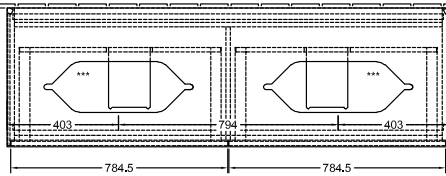

*** Ausschnitt lt. Zeichnung BA-AWTOHLBOHL