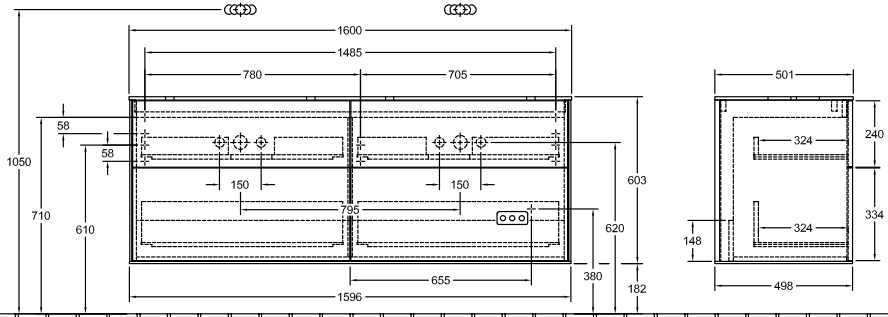

G72

NE 220 - 240 V loser Netzanschluss (laut VDE 0100 Teil 701)