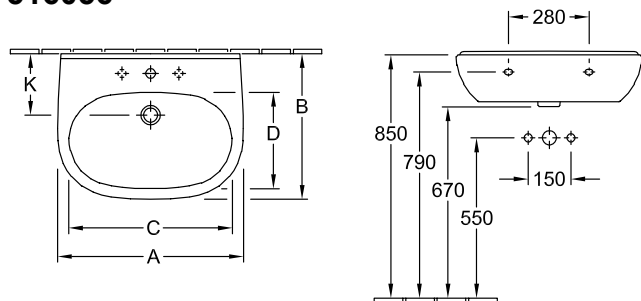

TECHNISCHE TEKENINGEN

516056

	A	B	C	D
5160 55	550	450	475	280
5160 60	600	490	525	315
5160 65	650	510	565	330