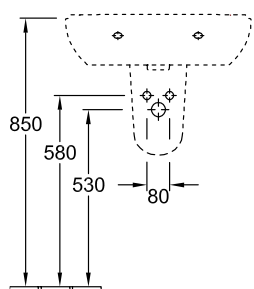

TECHNISCHE TEKENINGEN

516056

	A	B	C	D
5160 55	550	450	475	280
5160 60	600	490	525	315
5160 65	650	510	565	330