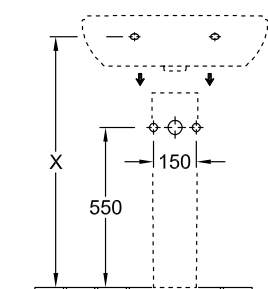

TECHNISCHE TEKENINGEN

516056

	A	B	C	D
5160 55	550	450	475	280
5160 60	600	490	525	315
5160 65	650	510	565	330