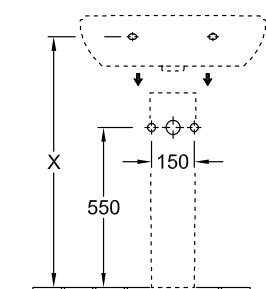

TECHNISCHE TEKENINGEN

516061

	A	B	C	D
5160 55	550	450	475	280
5160 60	600	490	525	315
5160 65	650	510	565	330