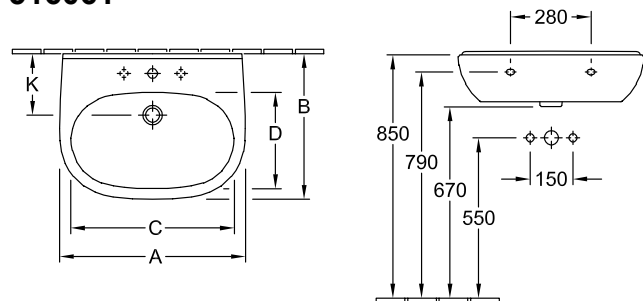

WASTAFELS, WASTAFEL, WANDWASTAFELS O.NOVO

PRODUCTINFORMATIE

1 . POSITION

Model	516061
Breedte	600 mm
Diepte	490 mm
Gewicht	18 kg
Beschrijving	Sanitairporselein
Armatuur / Kraangat aanwijzing	geschikt voor 3-gats armatuur, middelste kraangat doorgestoken
Overloop aanwijzing	zonder overloop, Let op: bij modellen zonder overloopfunctie adviseren wij een niet afsluitbare afvoerplug.
Materiaal	Sanitairporselein
Aanbestedingsteksten	O.novo; Wastafel; Sanitairporselein; Afmeting: 600 x 490 mm; Ovaal; geschikt voor 3-gats armatuur, middelste kraangat doorgestoken; zonder overloop; Let op: bij modellen zonder overloopfunctie adviseren wij een niet afsluitbare afvoerplug.

KLEUREN

Wit Alpin	51606101	4051202008277
Wit Alpin CeramicPlus	516061R1	4051202008208
Wit Alpin AntiBac	516061T1	4051202386047

TECHNISCHE TEKENINGEN

516061

	A	B	C	D
5160 55	550	450	475	280
5160 60	600	490	525	315
5160 65	650	510	565	330