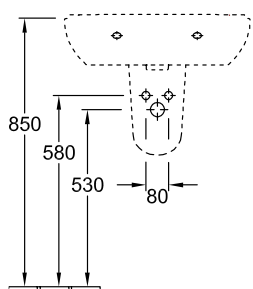

WASTAFELS, WASTAFEL, WANDWASTAFELS O.NOVO

PRODUCTINFORMATIE

1 . POSITION

Model	516061
Breedte	600 mm
Diepte	490 mm
Gewicht	18 kg
Beschrijving	Sanitairporselein
Armatuur / Kraangat aanwijzing	geschikt voor 3-gats armatuur, middelste kraangat doorgestoken
Overloop aanwijzing	zonder overloop, Let op: bij modellen zonder overloopfunctie adviseren wij een niet afsluitbare afvoerplug.
Materiaal	Sanitairporselein
Aanbestedingsteksten	O.novo; Wastafel; Sanitairporselein; Afmeting: 600 x 490 mm; Ovaal; geschikt voor 3-gats armatuur, middelste kraangat doorgestoken; zonder overloop; Let op: bij modellen zonder overloopfunctie adviseren wij een niet afsluitbare afvoerplug.

KLEUREN

Wit Alpin	51606101	4051202008277
Wit Alpin CeramicPlus	516061R1	4051202008208
Wit Alpin AntiBac	516061T1	4051202386047

TECHNISCHE TEKENINGEN

516061

	A	B	C	D
5160 55	550	450	475	280
5160 60	600	490	525	315
5160 65	650	510	565	330