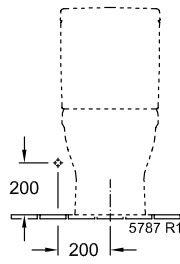

ARCHITECTURA RESERVOIR

PRODUCTINFORMATIE

Artikeltitel	Villeroy & Boch Architectura Reservoir, toevoer van zijkanten en van achteren, Wit Alpin
Artikelnummer	5787G101
Onderdelen van de levering	1 x reservoir
Diepte in mm	165
Breedte in mm	387
Hoogte in mm	385
Collectie	Architectura
Materiaal	Sanitairkeramiek
Aanduiding van de kleur	Wit Alpin
Ander materiaal	drukknop: ABS binnenwerk: Kunststof
Andere oppervlakken	drukknop: verchromd, glanzend, binnenwerk: glanzend
Kleuraanduiding	Wit Alpin
Andere kleuraanduiding	drukknop: Chrome, binnenwerk: Wit Alpin

TECHNISCHE TEKENINGEN

5787G101

5787G101

* 8711 00 = 125 - 225

5787G101

5787G101

5787G101

5787G101