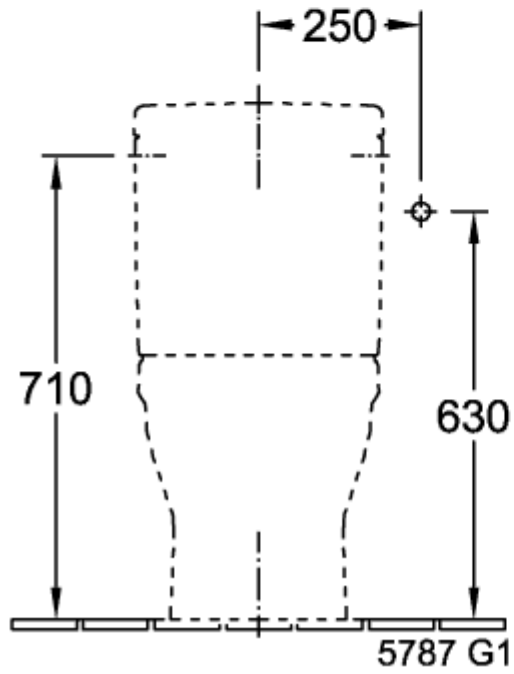

ARCHITECTURA RESERVOIR

PRODUCTINFORMATIE

Artikeltitel	Villeroy & Boch Architectura Reservoir, toevoer van zijkanten en van achteren, Wit Alpin
Artikelnummer	5787G101
Onderdelen van de levering	1 x reservoir
Diepte in mm	165
Breedte in mm	387
Hoogte in mm	385
Collectie	Architectura
Materiaal	Sanitairkeramiek
Aanduiding van de kleur	Wit Alpin
Ander materiaal	drukknop: ABS binnenwerk: Kunststof
Andere oppervlakken	drukknop: verchromd, glanzend, binnenwerk: glanzend
Kleuraanduiding	Wit Alpin
Andere kleuraanduiding	drukknop: Chrome, binnenwerk: Wit Alpin

TECHNISCHE TEKENINGEN

5787G101

5787G101

* 8711 00 = 125 - 225

5787G101

5787G101

5787G101

5787G101