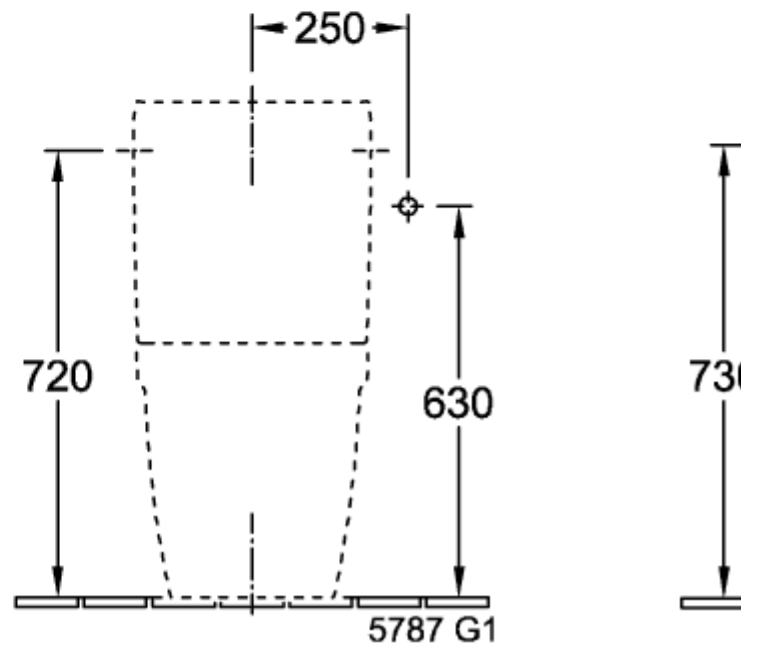

ARCHITECTURA RESERVOIR

PRODUCTINFORMATIE

Artikeltitel	Villeroy & Boch Architectura Reservoir, toevoer van zijkanten en van achteren, Wit Alpin
Artikelnummer	5787G101
Onderdelen van de levering	1 x reservoir
Diepte in mm	165
Breedte in mm	387
Hoogte in mm	385
Collectie	Architectura
Materiaal	Sanitairkeramiek
Aanduiding van de kleur	Wit Alpin
Ander materiaal	drukknop: ABS binnenwerk: Kunststof
Andere oppervlakken	drukknop: verchromd, glanzend, binnenwerk: glanzend
Kleuraanduiding	Wit Alpin
Andere kleuraanduiding	drukknop: Chrome, binnenwerk: Wit Alpin

TECHNISCHE TEKENINGEN

5787G101

5787G101

* 8711 00 = 125 - 225

5787G101

5787G101

5787G101

5787G101