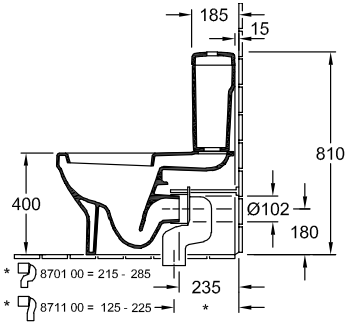

ARCHITECTURA RESERVOIR

PRODUCTINFORMATIE

Artikeltitel	Villeroy & Boch Architectura Reservoir, toevoer van zijkanten en van achteren, Wit Alpin
Artikelnummer	5787G101
Onderdelen van de levering	1 x reservoir
Diepte in mm	165
Breedte in mm	387
Hoogte in mm	385
Collectie	Architectura
Materiaal	Sanitairkeramiek
Aanduiding van de kleur	Wit Alpin
Ander materiaal	drukknop: ABS binnenwerk: Kunststof
Andere oppervlakken	drukknop: verchromd, glanzend, binnenwerk: glanzend
Kleuraanduiding	Wit Alpin
Andere kleuraanduiding	drukknop: Chrome, binnenwerk: Wit Alpin

TECHNISCHE TEKENINGEN

5787G101

5787G101

* 8711 00 = 125 - 225

5787G101

5787G101

5787G101

5787G101