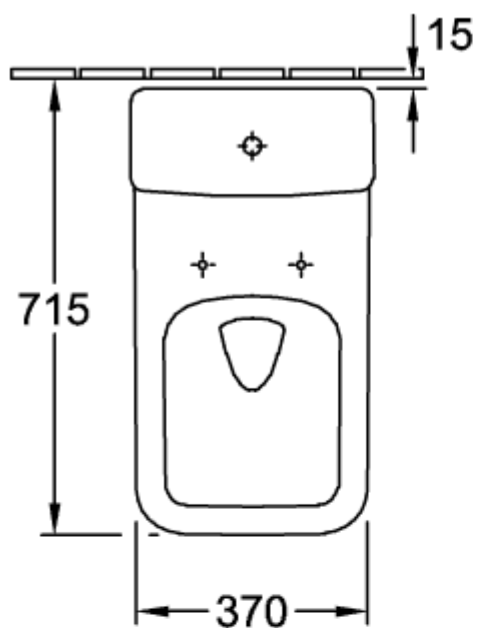

ARCHITECTURA RESERVOIR

PRODUCTINFORMATIE

Artikeltitel	Villeroy & Boch Architectura Reservoir, toevoer van zijkanten en van achteren, Wit Alpin
Artikelnummer	5787G101
Onderdelen van de levering	1 x reservoir
Diepte in mm	165
Breedte in mm	387
Hoogte in mm	385
Collectie	Architectura
Materiaal	Sanitairkeramiek
Aanduiding van de kleur	Wit Alpin
Ander materiaal	drukknop: ABS binnenwerk: Kunststof
Andere oppervlakken	drukknop: verchromd, glanzend, binnenwerk: glanzend
Kleuraanduiding	Wit Alpin
Andere kleuraanduiding	drukknop: Chrome, binnenwerk: Wit Alpin

TECHNISCHE TEKENINGEN

5787G101

5787G101

* 8711 00 = 125 - 225

5787G101

5787G101

5787G101

5787G101