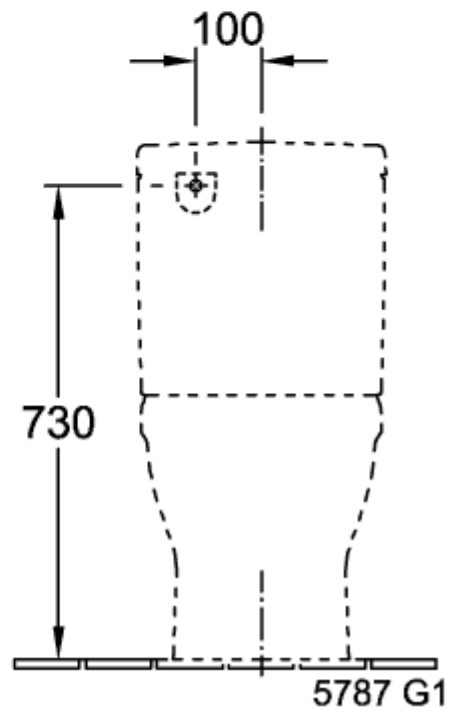

ARCHITECTURA RESERVOIR

PRODUCTINFORMATIE

Artikeltitel	Villeroy & Boch Architectura Reservoir, toevoer van zijkanten en van achteren, Wit Alpin
Artikelnummer	5787G101
Onderdelen van de levering	1 x reservoir
Diepte in mm	165
Breedte in mm	387
Hoogte in mm	385
Collectie	Architectura
Materiaal	Sanitairkeramiek
Aanduiding van de kleur	Wit Alpin
Ander materiaal	drukknop: ABS binnenwerk: Kunststof
Andere oppervlakken	drukknop: verchromd, glanzend, binnenwerk: glanzend
Kleuraanduiding	Wit Alpin
Andere kleuraanduiding	drukknop: Chrome, binnenwerk: Wit Alpin

TECHNISCHE TEKENINGEN

5787G101

5787G101

* 8711 00 = 125 - 225

5787G101

5787G101

5787G101

5787G101