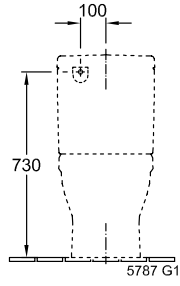

ARCHITECTURA RESERVOIR

PRODUCTINFORMATIE

Artikeltitel	Villeroy & Boch Architectura Reservoir, toevoer van zijkanten en van achteren, Wit Alpin
Artikelnummer	5787G101
Onderdelen van de levering	1 x reservoir
Diepte in mm	165
Breedte in mm	387
Hoogte in mm	385
Collectie	Architectura
Materiaal	Sanitairkeramiek
Aanduiding van de kleur	Wit Alpin
Ander materiaal	drukknop: ABS binnenwerk: Kunststof
Andere oppervlakken	drukknop: verchromd, glanzend, binnenwerk: glanzend
Kleuraanduiding	Wit Alpin
Andere kleuraanduiding	drukknop: Chrome, binnenwerk: Wit Alpin

TECHNISCHE TEKENINGEN

5787G101

5787G101

* 8711 00 = 125 - 225

5787G101

5787G101

5787G101

5787G101