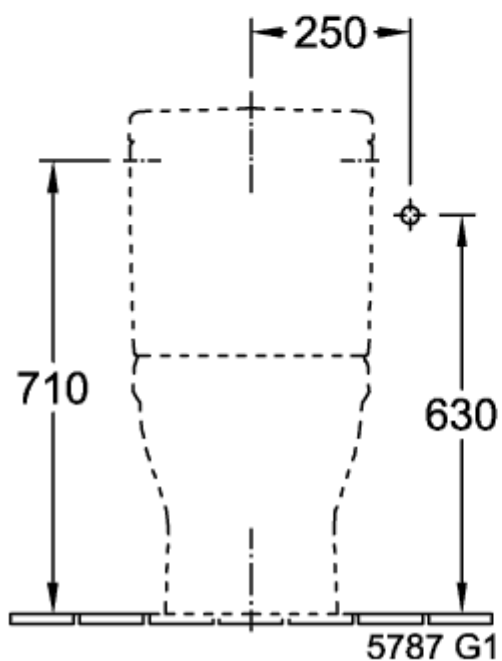

ARCHITECTURA RESERVOIR

PRODUCTINFORMATIE

Artikeltitel	Villeroy & Boch Architectura Reservoir, toevoer van zijkanten en van achteren, Wit Alpin
Artikelnummer	5787G101
Onderdelen van de levering	1 x reservoir
Diepte in mm	165
Breedte in mm	387
Hoogte in mm	385
Collectie	Architectura
Materiaal	Sanitairkeramiek
Aanduiding van de kleur	Wit Alpin
Ander materiaal	drukknop: ABS binnenwerk: Kunststof
Andere oppervlakken	drukknop: verchromd, glanzend, binnenwerk: glanzend
Kleuraanduiding	Wit Alpin
Andere kleuraanduiding	drukknop: Chrome, binnenwerk: Wit Alpin

TECHNISCHE TEKENINGEN

5787G101

5787G101

* 8711 00 = 125 - 225

5787G101

5787G101

5787G101

5787G101