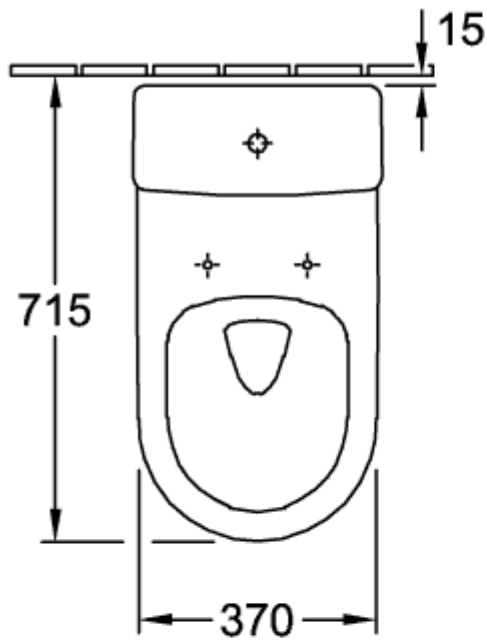

ARCHITECTURA RESERVOIR

PRODUCTINFORMATIE

Artikeltitel	Villeroy & Boch Architectura Reservoir, toevoer van zijkanten en van achteren, Wit Alpin
Artikelnummer	5787G101
Onderdelen van de levering	1 x reservoir
Diepte in mm	165
Breedte in mm	387
Hoogte in mm	385
Collectie	Architectura
Materiaal	Sanitairkeramiek
Aanduiding van de kleur	Wit Alpin
Ander materiaal	drukknop: ABS binnenwerk: Kunststof
Andere oppervlakken	drukknop: verchromd, glanzend, binnenwerk: glanzend
Kleuraanduiding	Wit Alpin
Andere kleuraanduiding	drukknop: Chrome, binnenwerk: Wit Alpin

TECHNISCHE TEKENINGEN

5787G101

5787G101

* 8711 00 = 125 - 225

5787G101

5787G101

5787G101

5787G101