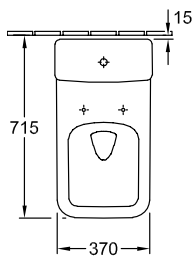

ARCHITECTURA RESERVOIR

PRODUCTINFORMATIE

Artikeltitel	Villeroy & Boch Architectura Reservoir, toevoer van zijkanten en van achteren, Wit Alpin
Artikelnummer	5787G101
Onderdelen van de levering	1 x reservoir
Diepte in mm	165
Breedte in mm	387
Hoogte in mm	385
Collectie	Architectura
Materiaal	Sanitairkeramiek
Aanduiding van de kleur	Wit Alpin
Ander materiaal	drukknop: ABS binnenwerk: Kunststof
Andere oppervlakken	drukknop: verchromd, glanzend, binnenwerk: glanzend
Kleuraanduiding	Wit Alpin
Andere kleuraanduiding	drukknop: Chrome, binnenwerk: Wit Alpin

TECHNISCHE TEKENINGEN

5787G101

5787G101

* 8711 00 = 125 - 225

5787G101

5787G101

5787G101

5787G101