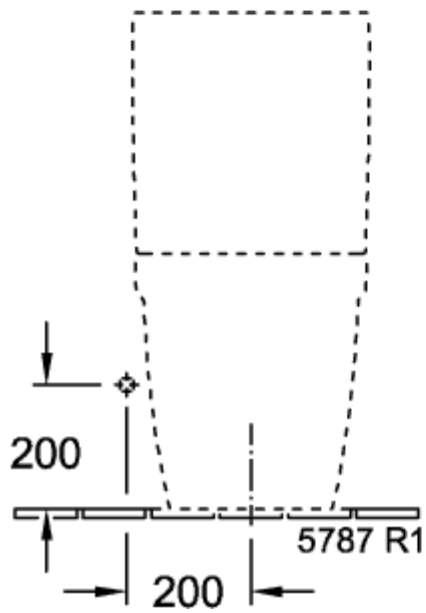

ARCHITECTURA RESERVOIR

PRODUCTINFORMATIE

Artikeltitel	Villeroy & Boch Architectura Reservoir, toevoer van zijkanten en van achteren, Wit Alpin
Artikelnummer	5787G101
Onderdelen van de levering	1 x reservoir
Diepte in mm	165
Breedte in mm	387
Hoogte in mm	385
Collectie	Architectura
Materiaal	Sanitairkeramiek
Aanduiding van de kleur	Wit Alpin
Ander materiaal	drukknop: ABS binnenwerk: Kunststof
Andere oppervlakken	drukknop: verchromd, glanzend, binnenwerk: glanzend
Kleuraanduiding	Wit Alpin
Andere kleuraanduiding	drukknop: Chrome, binnenwerk: Wit Alpin

TECHNISCHE TEKENINGEN

5787G101

5787G101

* 8711 00 = 125 - 225

5787G101

5787G101

5787G101

5787G101