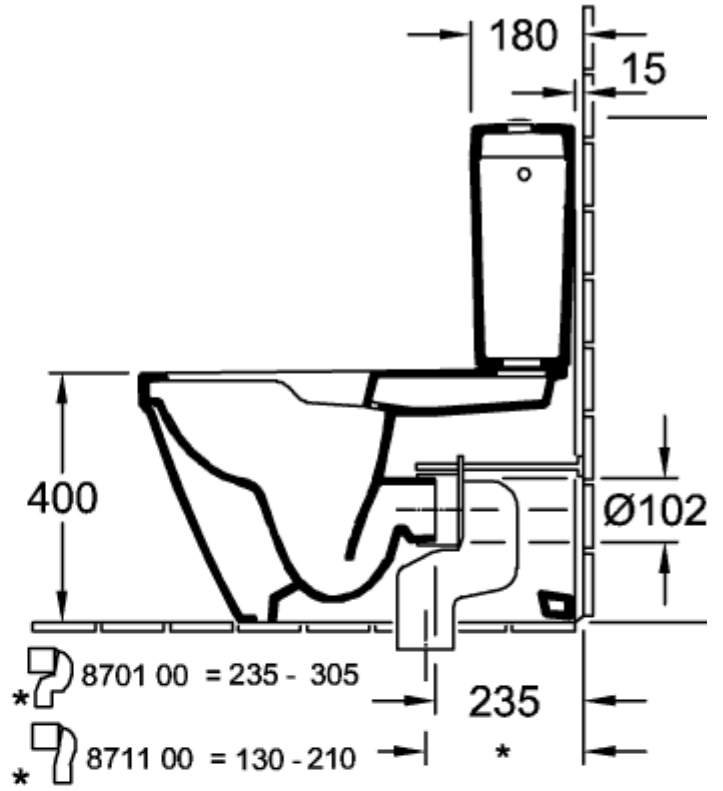

ARCHITECTURA RESERVOIR

PRODUCTINFORMATIE

Artikeltitel	Villeroy & Boch Architectura Reservoir, toevoer van zijkanten en van achteren, Wit Alpin
Artikelnummer	5787G101
Onderdelen van de levering	1 x reservoir
Diepte in mm	165
Breedte in mm	387
Hoogte in mm	385
Collectie	Architectura
Materiaal	Sanitairkeramiek
Aanduiding van de kleur	Wit Alpin
Ander materiaal	drukknop: ABS binnenwerk: Kunststof
Andere oppervlakken	drukknop: verchromd, glanzend, binnenwerk: glanzend
Kleuraanduiding	Wit Alpin
Andere kleuraanduiding	drukknop: Chrome, binnenwerk: Wit Alpin

TECHNISCHE TEKENINGEN

5787G101

5787G101

* 8711 00 = 125 - 225

5787G101

5787G101

5787G101

5787G101