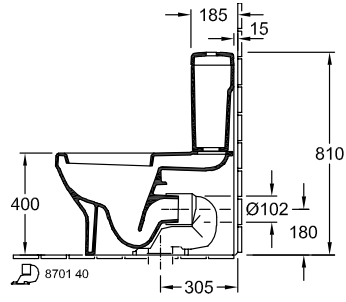

ARCHITECTURA RESERVOIR

PRODUCTINFORMATIE

Artikeltitel	Villeroy & Boch Architectura Reservoir, toevoer van zijkanten en van achteren, Wit Alpin
Artikelnummer	5787G101
Onderdelen van de levering	1 x reservoir
Diepte in mm	165
Breedte in mm	387
Hoogte in mm	385
Collectie	Architectura
Materiaal	Sanitairkeramiek
Aanduiding van de kleur	Wit Alpin
Ander materiaal	drukknop: ABS binnenwerk: Kunststof
Andere oppervlakken	drukknop: verchromd, glanzend, binnenwerk: glanzend
Kleuraanduiding	Wit Alpin
Andere kleuraanduiding	drukknop: Chrome, binnenwerk: Wit Alpin

TECHNISCHE TEKENINGEN

5787G101

5787G101

* 8711 00 = 125 - 225

5787G101

5787G101

5787G101

5787G101