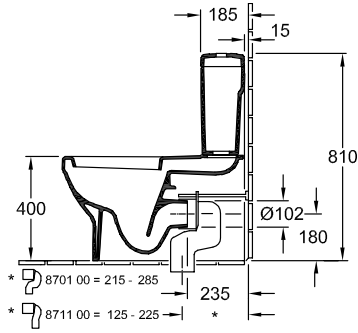

ARCHITECTURA RESERVOIR

PRODUCTINFORMATIE

Artikeltitel	Villeroy & Boch Architectura Reservoir, toevoer van zijkanten en van achteren, Wit Alpin
Artikelnummer	5787G101
Onderdelen van de levering	1 x reservoir
Diepte in mm	165
Breedte in mm	387
Hoogte in mm	385
Collectie	Architectura
Materiaal	Sanitairkeramiek
Aanduiding van de kleur	Wit Alpin
Ander materiaal	drukknop: ABS binnenwerk: Kunststof
Andere oppervlakken	drukknop: verchromd, glanzend, binnenwerk: glanzend
Kleuraanduiding	Wit Alpin
Andere kleuraanduiding	drukknop: Chrome, binnenwerk: Wit Alpin

TECHNISCHE TEKENINGEN

5787G101

5787G101

* 8711 00 = 125 - 225

5787G101

5787G101

5787G101

5787G101