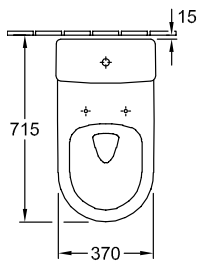

ARCHITECTURA RESERVOIR

PRODUCTINFORMATIE

Artikeltitel	Villeroy & Boch Architectura Reservoir, toevoer van zijkanten en van achteren, Wit Alpin
Artikelnummer	5787G101
Onderdelen van de levering	1 x reservoir
Diepte in mm	165
Breedte in mm	387
Hoogte in mm	385
Collectie	Architectura
Materiaal	Sanitairkeramiek
Aanduiding van de kleur	Wit Alpin
Ander materiaal	drukknop: ABS binnenwerk: Kunststof
Andere oppervlakken	drukknop: verchromd, glanzend, binnenwerk: glanzend
Kleuraanduiding	Wit Alpin
Andere kleuraanduiding	drukknop: Chrome, binnenwerk: Wit Alpin

TECHNISCHE TEKENINGEN

5787G101

5787G101

* 8711 00 = 125 - 225

5787G101

5787G101

5787G101

5787G101