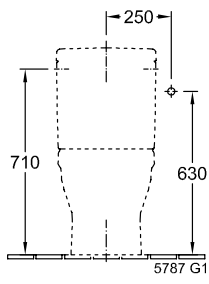

ARCHITECTURA RESERVOIR

PRODUCTINFORMATIE

Artikeltitel	Villeroy & Boch Architectura Reservoir, toevoer van zijkanten en van achteren, Wit Alpin
Artikelnummer	5787G101
Onderdelen van de levering	1 x reservoir
Diepte in mm	165
Breedte in mm	387
Hoogte in mm	385
Collectie	Architectura
Materiaal	Sanitairkeramiek
Aanduiding van de kleur	Wit Alpin
Ander materiaal	drukknop: ABS binnenwerk: Kunststof
Andere oppervlakken	drukknop: verchromd, glanzend, binnenwerk: glanzend
Kleuraanduiding	Wit Alpin
Andere kleuraanduiding	drukknop: Chrome, binnenwerk: Wit Alpin

TECHNISCHE TEKENINGEN

5787G101

5787G101

* 8711 00 = 125 - 225

5787G101

5787G101

5787G101

5787G101