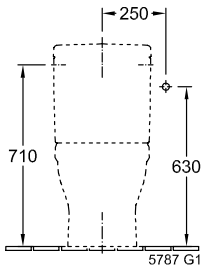

ARCHITECTURA RESERVOIR

PRODUCTINFORMATIE

Artikeltitel	Villeroy & Boch Architectura Reservoir, toevoer van zijkanten en van achteren, Wit Alpin
Artikelnummer	5787G101
Onderdelen van de levering	1 x reservoir
Diepte in mm	165
Breedte in mm	387
Hoogte in mm	385
Collectie	Architectura
Materiaal	Sanitairkeramiek
Aanduiding van de kleur	Wit Alpin
Ander materiaal	drukknop: ABS binnenwerk: Kunststof
Andere oppervlakken	drukknop: verchromd, glanzend, binnenwerk: glanzend
Kleuraanduiding	Wit Alpin
Andere kleuraanduiding	drukknop: Chrome, binnenwerk: Wit Alpin

TECHNISCHE TEKENINGEN

5787G101

5787G101

* 8711 00 = 125 - 225

5787G101

5787G101

5787G101

5787G101