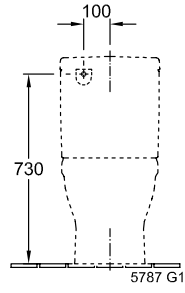

ARCHITECTURA RESERVOIR

PRODUCTINFORMATIE

Artikeltitel	Villeroy & Boch Architectura Reservoir, toevoer van zijkanten en van achteren, Wit Alpin
Artikelnummer	5787G101
Onderdelen van de levering	1 x reservoir
Diepte in mm	165
Breedte in mm	387
Hoogte in mm	385
Collectie	Architectura
Materiaal	Sanitairkeramiek
Aanduiding van de kleur	Wit Alpin
Ander materiaal	drukknop: ABS binnenwerk: Kunststof
Andere oppervlakken	drukknop: verchromd, glanzend, binnenwerk: glanzend
Kleuraanduiding	Wit Alpin
Andere kleuraanduiding	drukknop: Chrome, binnenwerk: Wit Alpin

TECHNISCHE TEKENINGEN

5787G101

5787G101

* 8711 00 = 125 - 225

5787G101

5787G101

5787G101

5787G101