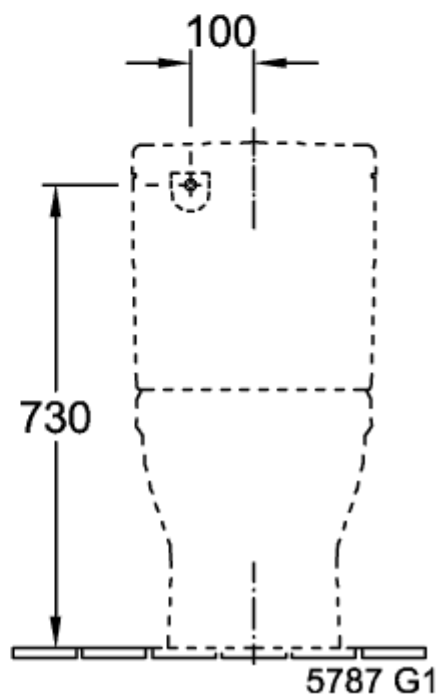

ARCHITECTURA RESERVOIR

PRODUCTINFORMATIE

Artikeltitel	Villeroy & Boch Architectura Reservoir, toevoer van zijkanten en van achteren, Wit Alpin
Artikelnummer	5787G101
Onderdelen van de levering	1 x reservoir
Diepte in mm	165
Breedte in mm	387
Hoogte in mm	385
Collectie	Architectura
Materiaal	Sanitairkeramiek
Aanduiding van de kleur	Wit Alpin
Ander materiaal	drukknop: ABS binnenwerk: Kunststof
Andere oppervlakken	drukknop: verchromd, glanzend, binnenwerk: glanzend
Kleuraanduiding	Wit Alpin
Andere kleuraanduiding	drukknop: Chrome, binnenwerk: Wit Alpin

TECHNISCHE TEKENINGEN

5787G101

5787G101

* 8711 00 = 125 - 225

5787G101

5787G101

5787G101

5787G101