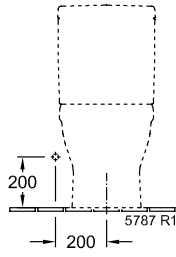

ARCHITECTURA RESERVOIR

PRODUCTINFORMATIE

Artikeltitel	Villeroy & Boch Architectura Reservoir, toevoer van zijkanten en van achteren, Wit Alpin
Artikelnummer	5787G101
Onderdelen van de levering	1 x reservoir
Diepte in mm	165
Breedte in mm	387
Hoogte in mm	385
Collectie	Architectura
Materiaal	Sanitairkeramiek
Aanduiding van de kleur	Wit Alpin
Ander materiaal	drukknop: ABS binnenwerk: Kunststof
Andere oppervlakken	drukknop: verchromd, glanzend, binnenwerk: glanzend
Kleuraanduiding	Wit Alpin
Andere kleuraanduiding	drukknop: Chrome, binnenwerk: Wit Alpin

TECHNISCHE TEKENINGEN

5787G101

5787G101

* 8711 00 = 125 - 225

5787G101

5787G101

5787G101

5787G101