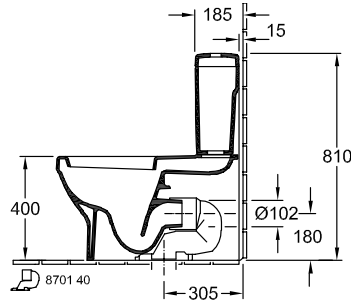

ARCHITECTURA RESERVOIR

PRODUCTINFORMATIE

Artikeltitel	Villeroy & Boch Architectura Reservoir, toevoer van zijkanten en van achteren, Wit Alpin
Artikelnummer	5787G101
Onderdelen van de levering	1 x reservoir
Diepte in mm	165
Breedte in mm	387
Hoogte in mm	385
Collectie	Architectura
Materiaal	Sanitairkeramiek
Aanduiding van de kleur	Wit Alpin
Ander materiaal	drukknop: ABS binnenwerk: Kunststof
Andere oppervlakken	drukknop: verchromd, glanzend, binnenwerk: glanzend
Kleuraanduiding	Wit Alpin
Andere kleuraanduiding	drukknop: Chrome, binnenwerk: Wit Alpin

TECHNISCHE TEKENINGEN

5787G101

5787G101

* 8711 00 = 125 - 225

5787G101

5787G101

5787G101

5787G101