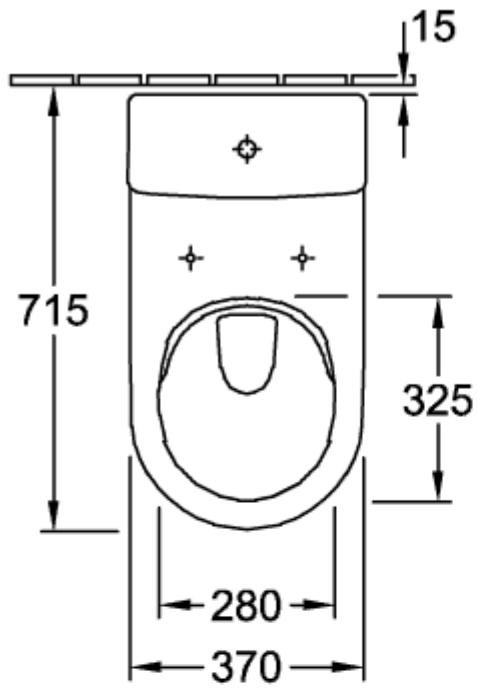

ARCHITECTURA RESERVOIR

PRODUCTINFORMATIE

Artikeltitel	Villeroy & Boch Architectura Reservoir, toevoer van zijkanten en van achteren, Wit Alpin
Artikelnummer	5787G101
Onderdelen van de levering	1 x reservoir
Diepte in mm	165
Breedte in mm	387
Hoogte in mm	385
Collectie	Architectura
Materiaal	Sanitairkeramiek
Aanduiding van de kleur	Wit Alpin
Ander materiaal	drukknop: ABS binnenwerk: Kunststof
Andere oppervlakken	drukknop: verchromd, glanzend, binnenwerk: glanzend
Kleuraanduiding	Wit Alpin
Andere kleuraanduiding	drukknop: Chrome, binnenwerk: Wit Alpin

TECHNISCHE TEKENINGEN

5787G101

5787G101

* 8711 00 = 125 - 225

5787G101

5787G101

5787G101

5787G101