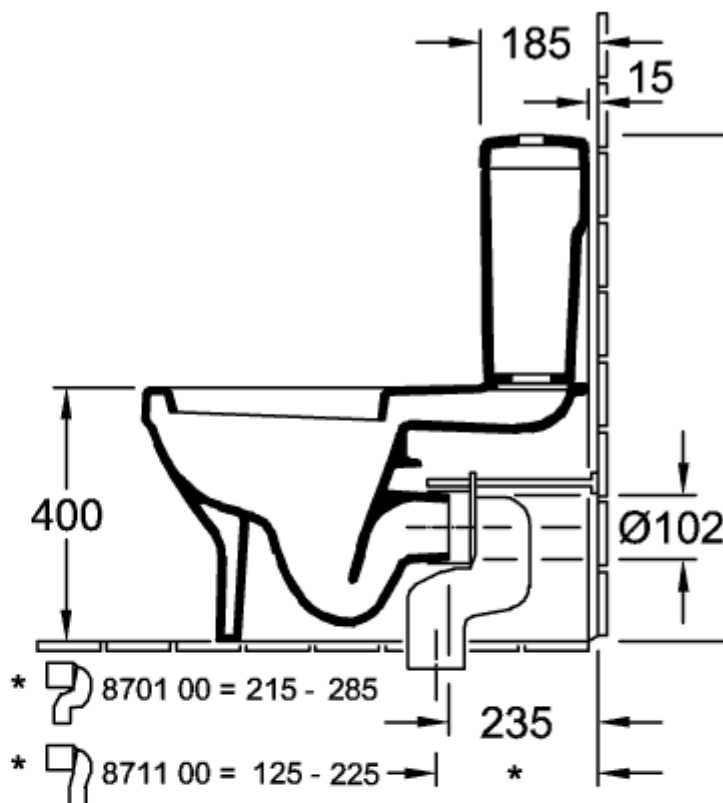

ARCHITECTURA RESERVOIR

PRODUCTINFORMATIE

Artikeltitel	Villeroy & Boch Architectura Reservoir, toevoer van zijkanten en van achteren, Wit Alpin
Artikelnummer	5787G101
Onderdelen van de levering	1 x reservoir
Diepte in mm	165
Breedte in mm	387
Hoogte in mm	385
Collectie	Architectura
Materiaal	Sanitairkeramiek
Aanduiding van de kleur	Wit Alpin
Ander materiaal	drukknop: ABS binnenwerk: Kunststof
Andere oppervlakken	drukknop: verchromd, glanzend, binnenwerk: glanzend
Kleuraanduiding	Wit Alpin
Andere kleuraanduiding	drukknop: Chrome, binnenwerk: Wit Alpin

TECHNISCHE TEKENINGEN

5787G101

5787G101

* 8711 00 = 125 - 225

5787G101

5787G101

5787G101

5787G101