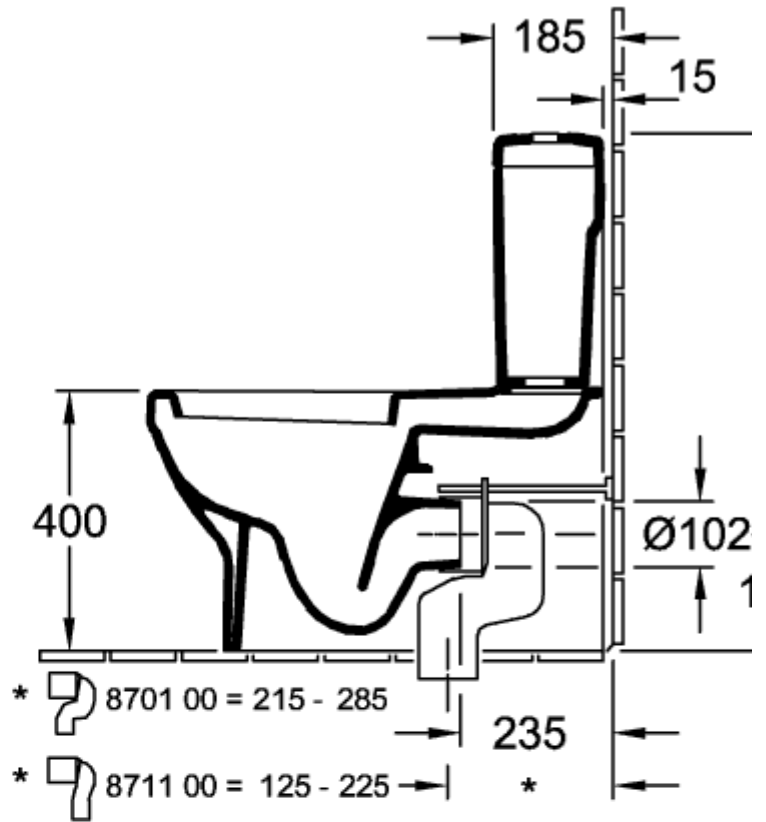

ARCHITECTURA RESERVOIR

PRODUCTINFORMATIE

Artikeltitel	Villeroy & Boch Architectura Reservoir, toevoer van zijkanten en van achteren, Wit Alpin
Artikelnummer	5787G101
Onderdelen van de levering	1 x reservoir
Diepte in mm	165
Breedte in mm	387
Hoogte in mm	385
Collectie	Architectura
Materiaal	Sanitairkeramiek
Aanduiding van de kleur	Wit Alpin
Ander materiaal	drukknop: ABS binnenwerk: Kunststof
Andere oppervlakken	drukknop: verchromd, glanzend, binnenwerk: glanzend
Kleuraanduiding	Wit Alpin
Andere kleuraanduiding	drukknop: Chrome, binnenwerk: Wit Alpin

TECHNISCHE TEKENINGEN

5787G101

5787G101

* 8711 00 = 125 - 225

5787G101

5787G101

5787G101

5787G101