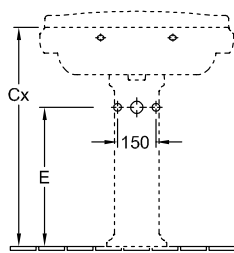

WASTAFELS, WASTAFEL, WANDWASTAFELS HOMMAGE

PRODUCTINFORMATIE

1 . POSITION

Model	710175
Breedte	750 mm
Diepte	580 mm
Gewicht	32,7 kg
Beschrijving	Sanitairporselein
Armatuur / Kraangat aanwijzing	geschikt voor 1-gat armatuur, kraangat doorgestoken
Overloop aanwijzing	met overloop
Materiaal	Sanitairporselein
Aanbestedingsteksten	Hommage; Wastafel; Sanitairporselein; Afmeting: 750 x 580 mm; Rechthoek; geschikt voor 1-gat armatuur, kraangat doorgestoken; met overloop

KLEUREN

Wit Alpin CeramicPlus	710175R1	4022693508508
Star White CeramicPlus	710175R2	4022693508515

TECHNISCHE TEKENINGEN

710175

7232 00
Cx moet worden bepaald door de zuil eronder te plaatsen.

	A	B	C	D	E	H
7101 75	750	580	590	350	520	640
7101 A1	750	580	590	350	520	640
7101 65	650	530	505	315	525	645
7101 A2	650	530	505	315	525	645