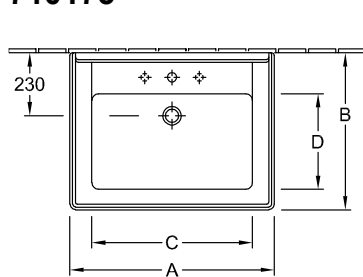

WASTAFELS, WASTAFEL, WANDWASTAFELS HOMMAGE

PRODUCTINFORMATIE

1 . POSITION

Model	710175
Breedte	750 mm
Diepte	580 mm
Gewicht	32,7 kg
Beschrijving	Sanitairporselein
Armatuur / Kraangat aanwijzing	geschikt voor 1-gat armatuur, kraangat doorgestoken
Overloop aanwijzing	met overloop
Materiaal	Sanitairporselein
Aanbestedingsteksten	Hommage; Wastafel; Sanitairporselein; Afmeting: 750 x 580 mm; Rechthoek; geschikt voor 1-gat armatuur, kraangat doorgestoken; met overloop

KLEUREN

Wit Alpin CeramicPlus	710175R1	4022693508508
Star White CeramicPlus	710175R2	4022693508515

TECHNISCHE TEKENINGEN

710175

7232 00
Cx moet worden bepaald door de zuil eronder te plaatsen.

	A	B	C	D	E	H
7101 75	750	580	590	350	520	640
7101 A1	750	580	590	350	520	640
7101 65	650	530	505	315	525	645
7101 A2	650	530	505	315	525	645