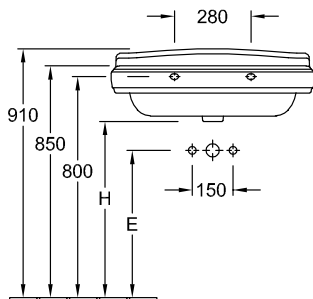

WASTAFELS, WASTAFEL, WANDWASTAFELS HOMMAGE

PRODUCTINFORMATIE

1 . POSITION

Model	710175
Breedte	750 mm
Diepte	580 mm
Gewicht	32,7 kg
Beschrijving	Sanitairporselein
Armatuur / Kraangat aanwijzing	geschikt voor 1-gat armatuur, kraangat doorgestoken
Overloop aanwijzing	met overloop
Materiaal	Sanitairporselein
Aanbestedingsteksten	Hommage; Wastafel; Sanitairporselein; Afmeting: 750 x 580 mm; Rechthoek; geschikt voor 1-gat armatuur, kraangat doorgestoken; met overloop

KLEUREN

Wit Alpin CeramicPlus	710175R1	4022693508508
Star White CeramicPlus	710175R2	4022693508515

TECHNISCHE TEKENINGEN

710175

7232 00
Cx moet worden bepaald door de zuil eronder te plaatsen.

	A	B	C	D	E	H
7101 75	750	580	590	350	520	640
7101 A1	750	580	590	350	520	640
7101 65	650	530	505	315	525	645
7101 A2	650	530	505	315	525	645