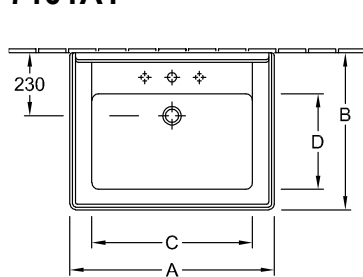

WASTAFELS, WASTAFEL, WANDWASTAFELS HOMMAGE

PRODUCTINFORMATIE

1 . POSITION

Model	7101A1
Breedte	750 mm
Diepte	580 mm
Gewicht	32,7 kg
Beschrijving	Sanitairporselein Bijpassend meubelprogramma HOMMAGE
Armatuur / Kraangat aanwijzing	geschikt voor 3-gats armatuur, 3 kraangaten doorgestoken
Overloop aanwijzing	met overloop
Materiaal	Sanitairporselein
Aanbestedingsteksten	Hommage; Wastafel; Sanitairporselein; Afmeting: 750 x 580 mm; Rechthoek; geschikt voor 3-gats armatuur, 3 kraangaten doorgestoken; met overloop

KLEUREN

Wit Alpin CeramicPlus	7101A1R1	4022693574787
Star White CeramicPlus	7101A1R2	4022693574794

TECHNISCHE TEKENINGEN

7101A1

7232 00
Cx moet worden bepaald door de zuil eronder te plaatsen.

	A	B	C	D	E	H
7101 75	750	580	590	350	520	640
7101 A1	750	580	590	350	520	640
7101 65	650	530	505	315	525	645
7101 A2	650	530	505	315	525	645