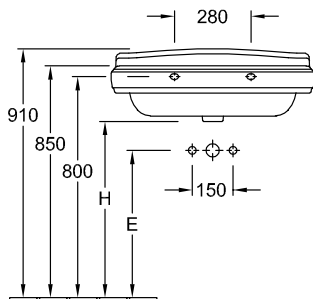

WASTAFELS, WASTAFEL, WANDWASTAFELS HOMMAGE

PRODUCTINFORMATIE

1 . POSITION

Model	7101A1
Breedte	750 mm
Diepte	580 mm
Gewicht	32,7 kg
Beschrijving	Sanitairporselein Bijpassend meubelprogramma HOMMAGE
Armatuur / Kraangat aanwijzing	geschikt voor 3-gats armatuur, 3 kraangaten doorgestoken
Overloop aanwijzing	met overloop
Materiaal	Sanitairporselein
Aanbestedingsteksten	Hommage; Wastafel; Sanitairporselein; Afmeting: 750 x 580 mm; Rechthoek; geschikt voor 3-gats armatuur, 3 kraangaten doorgestoken; met overloop

KLEUREN

Wit Alpin CeramicPlus	7101A1R1	4022693574787
Star White CeramicPlus	7101A1R2	4022693574794

TECHNISCHE TEKENINGEN

7101A1

7232 00
Cx moet worden bepaald door de zuil eronder te plaatsen.

	A	B	C	D	E	H
7101 75	750	580	590	350	520	640
7101 A1	750	580	590	350	520	640
7101 65	650	530	505	315	525	645
7101 A2	650	530	505	315	525	645