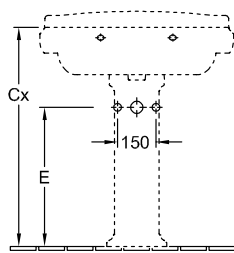

WASTAFELS, WASTAFEL, WANDWASTAFELS HOMMAGE

PRODUCTINFORMATIE

1 . POSITION

Model	7101A1
Breedte	750 mm
Diepte	580 mm
Gewicht	32,7 kg
Beschrijving	Sanitairporselein Bijpassend meubelprogramma HOMMAGE
Armatuur / Kraangat aanwijzing	geschikt voor 3-gats armatuur, 3 kraangaten doorgestoken
Overloop aanwijzing	met overloop
Materiaal	Sanitairporselein
Aanbestedingsteksten	Hommage; Wastafel; Sanitairporselein; Afmeting: 750 x 580 mm; Rechthoek; geschikt voor 3-gats armatuur, 3 kraangaten doorgestoken; met overloop

KLEUREN

Wit Alpin CeramicPlus	7101A1R1	4022693574787
Star White CeramicPlus	7101A1R2	4022693574794

TECHNISCHE TEKENINGEN

7101A1

7232 00
Cx moet worden bepaald door de zuil eronder te plaatsen.

	A	B	C	D	E	H
7101 75	750	580	590	350	520	640
7101 A1	750	580	590	350	520	640
7101 65	650	530	505	315	525	645
7101 A2	650	530	505	315	525	645