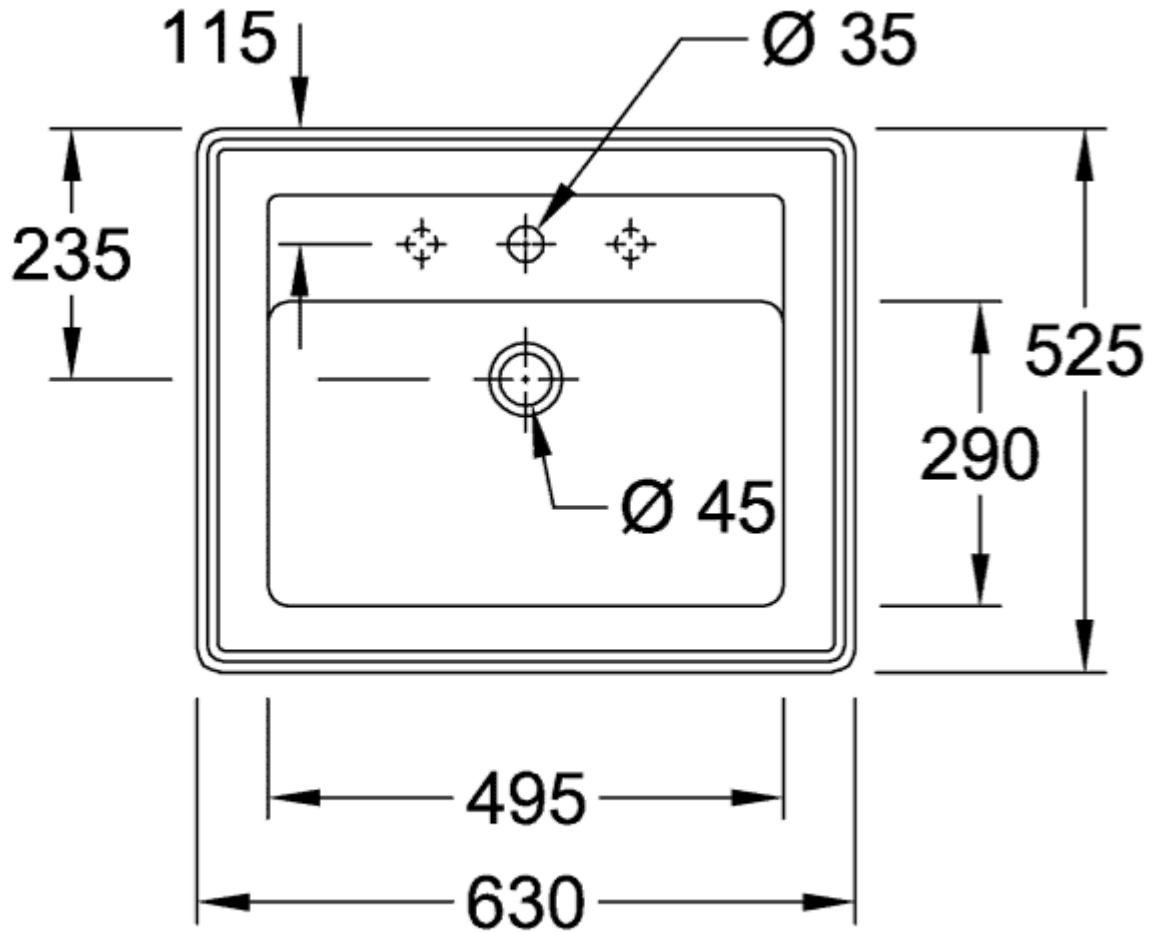

HOMMAGE INBOUWWASTAFEL RECHTHOEK

PRODUCTINFORMATIE

Artikeltitel	Villeroy & Boch Hommage Inbouwwastafel, 630 x 525 x 203 mm, Pure Black CeramicPlus, met overloop, ongeslepen
Artikelnummer	7102A1R7
Montage / Montagetype	inbouw
Onderdelen van de levering	1 x inbouwwastafel , 1 x sjabloon voor uitsparingen
Diepte in mm	525
Breedte in mm	630
Hoogte in mm	203
Interne diepte	150
Collectie	Hommage
Geschikt voor	Kraan met 3 gaten, bijpassend Villeroy & Boch meubilair
Oppervlak	glanzend
Aanduiding van de kleur	Pure Black CeramicPlus
Met overloop	Ja
Vorm	Rechthoek
Kleuraanduiding	Pure Black
Antibacterieel oppervlak (met AntiBac)	Nee
Gemakkelijke oppervlakereiniging (CeramicPlus)	Ja
Aantal kraangaten doorgestoken	3
Wastafelonderzijde	ongeslepen
Aantal bassins	1

TECHNISCHE TEKENINGEN

7102A1R7

7102A1R7