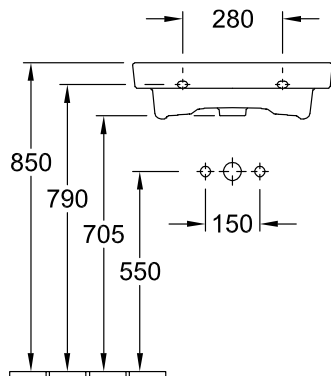

TECHNISCHE TEKENINGEN

711357

Cx moet worden bepaald door de zuil eronder te plaatsen.