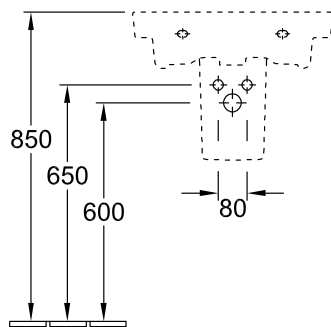

#### 1 . POSITION

Model	711357
Breedte	550 mm
Diepte	440 mm
Gewicht	17,31 kg
Beschrijving	Sanitairporselein
Armatuur / Kraangat aanwijzing	zonder kraangat
Overloop aanwijzing	met overloop
Materiaal	Sanitairporselein
Aanbestedingsteksten	Subway 2.0; Wastafel; Sanitairporselein; Afmeting: 550 x 440 mm; Rechthoek; zonder kraangat; met overloop

Cx moet worden bepaald door de zuil eronder te plaatsen.