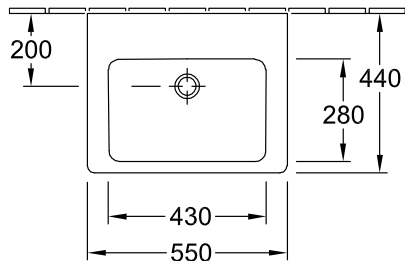

TECHNISCHE TEKENINGEN

711357

Cx moet worden bepaald door de zuil eronder te plaatsen.