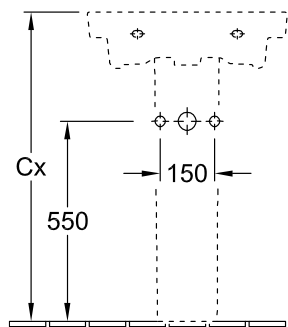

#### 1 . POSITION

Model	711357
Breedte	550 mm
Diepte	440 mm
Gewicht	17,31 kg
Beschrijving	Sanitairporselein
Armatuur / Kraangat aanwijzing	zonder kraangat
Overloop aanwijzing	met overloop
Materiaal	Sanitairporselein
Aanbestedingsteksten	Subway 2.0; Wastafel; Sanitairporselein; Afmeting: 550 x 440 mm; Rechthoek; zonder kraangat; met overloop

Cx moet worden bepaald door de zuil eronder te plaatsen.