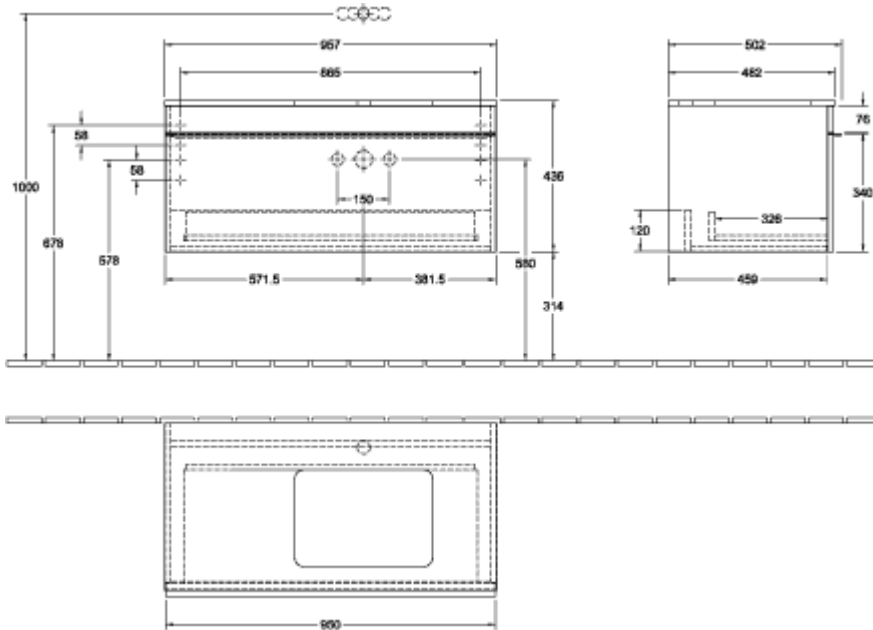

VENTICELLO WASTAFELONDERKAST HOEKIG

PRODUCTINFORMATIE

Artikel titel	Villeroy & Boch Venticello Wastafelonderkast, 1 uittreklade, 957 x 436 x 502 mm, Glossy White / Glossy White
Artikelnummer	A94802DH
Montage / Montagetype	wandmontage
Type opening	1 uittreklade
Uitrusting	1 x hoge glazen ladeschotje , 2 x lage glazen ladeschotjes 1 x opbergdoos L 1 x uittreklade
Onderdelen van de levering	1 x wastafelonderkast , 1 x bevestigingsset
Positie wastafel	wastafel rechts
Meubilair met kraangat	Kraangat standaard voorgeboord
Diepte in mm	502
Breedte in mm	957
Hoogte in mm	436
Diepte met handvat mm	502
Diepte zonder handvat mm	477
Collectie	Venticello
Geschikt voor	bijpassende opzetwastafels
Functie	met SoftClosing
Materiaal voorzijde	MDF
Oppervlakte Voorzijde	folie
Materiaal corpus	MDF
Oppervlakte ombouw	folie
Materiaal afdekplaat	MDF
Ander materiaal	Greep: Aluminium
Andere oppervlakken	Greep: lak, mat
Vorm	Hoekig
Kleuraanduiding	Glossy White
Kleuraanduiding van de afdekplaat	Glossy White
Andere kleuraanduiding	Greep: White
Met verlichting	Nee
Smart Home-compatibel	Nee

TECHNISCHE TEKENINGEN

A94802DH

A94802DH