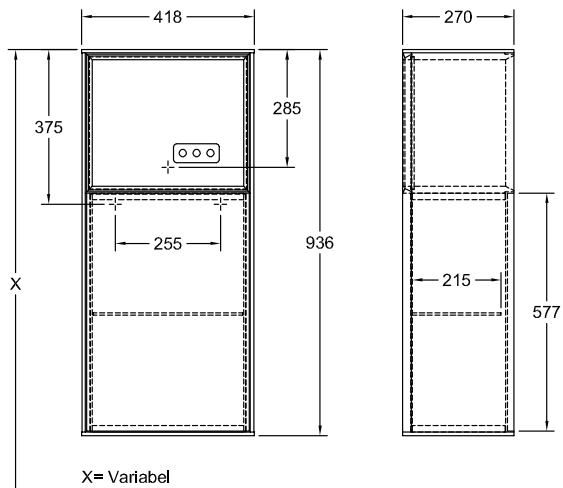

TECHNISCHE TEKENINGEN

F51

X= Variabel

220 - 240 V loser Netzanschluss (laut VDE 0100 Teil 701)

ACHTUNG: Die Installation und die Anschlüsse müssen nach den gültigen Installationsvorschriften des jeweiligen Landes von einem konzessionierten Fachmann ausgeführt werden