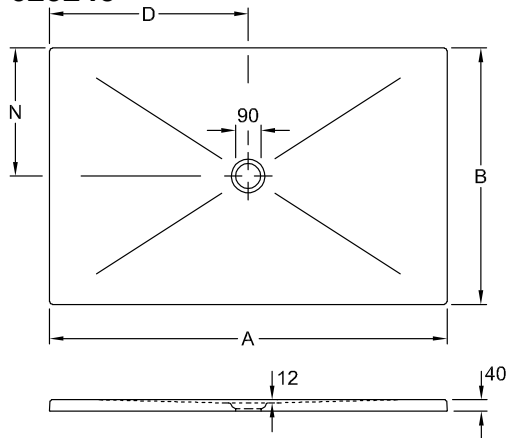

DOUCHEBAK, DOUCHEBAKKEN (KERAMIEK), DOUCHEBAKKEN SUBWAY INFINITY

PRODUCTINFORMATIE

1 . POSITION

Model	623245
Breedte	1000 mm
Hoogte	40 mm
Lengte	1600 mm
Gewicht	68 kg
beschrijving	<p>Keramik niet verkrijgbaar in CeramicPlus 4 zijkanten geglazuurd, Deze douchebakken zijn niet op maat gesneden en kunnen worden gebruikt voor alle installatietypen (aanbevolen: Mepa installatiesysteem art.-nr. 9223 76 00),</p> <p>De inbouwhoogte van de douchebak kan bij gebruik van afvoergarnituur 9226 00 XX worden teruggebracht met 30 mm. Let op: deze afvoergarnituur voldoet niet aan EN 274.</p> <p>Keramik in wit Alpin (01) met antislipklasse B (PN18), taupe (TP), ardoise (W9) en ViPrint-decors met antislipklasse A (PN12). anti-slip Antislipklasse PN18</p>
Materiaal	Keramik
Aanbestedingsteksten	Subway Infinity; Douchebak; Keramik; Afmeting: 1600 x 1000 x 40 mm; Rechthoek; Antislipklasse PN18

TECHNISCHE TEKENINGEN

623245

	A	B	D	N
6232 45	1600	1000	800	500
6231 S4	1400	900	700	450
6230 N4	1200	900	600	450
6229 J3	1000	800	500	400
6228 J5	1000	1000	500	500