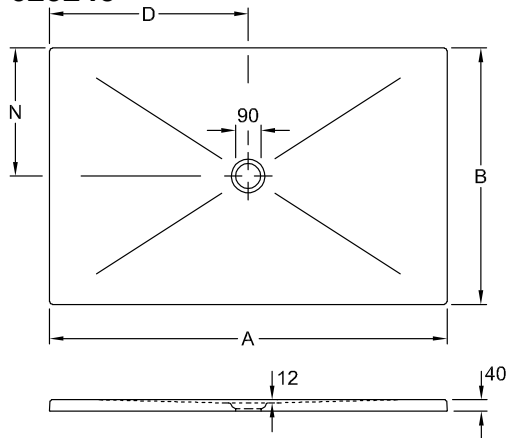

TECHNISCHE TEKENINGEN

623245

	A	B	D	N
6232 45	1600	1000	800	500
6231 S4	1400	900	700	450
6230 N4	1200	900	600	450
6229 J3	1000	800	500	400
6228 J5	1000	1000	500	500