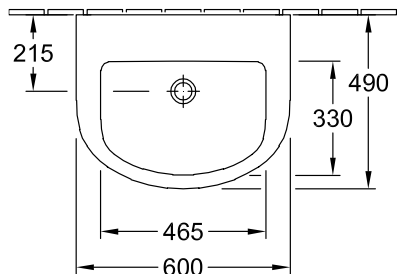

WASTAFEL SUBWAY 2.0

PRODUCTINFORMATIE

1 . POSITION

Model	711462
Breedte	600 mm
Diepte	490 mm
Gewicht	17,21 kg
Beschrijving	Sanitairporselein
Armatuur / Kraangat aanwijzing	zonder kraangat
Overloop aanwijzing	met overloop
Materiaal	Sanitairporselein
Aanbestedingsteksten	Subway 2.0; Wastafel; Sanitairporselein; Afmeting: 600 x 490 mm; Ovaal; zonder kraangat; met overloop

Cx moet worden bepaald door de zuil eronder te plaatsen.