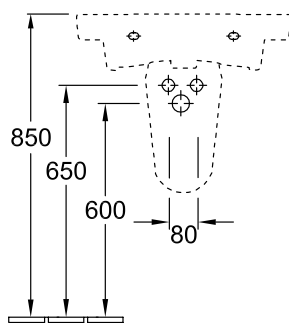

WASTAFEL SUBWAY 2.0

PRODUCTINFORMATIE

1 . POSITION

Model	711462
Breedte	600 mm
Diepte	490 mm
Gewicht	17,21 kg
Beschrijving	Sanitairporselein
Armatuur / Kraangat aanwijzing	zonder kraangat
Overloop aanwijzing	met overloop
Materiaal	Sanitairporselein
Aanbestedingsteksten	Subway 2.0; Wastafel; Sanitairporselein; Afmeting: 600 x 490 mm; Ovaal; zonder kraangat; met overloop

Cx moet worden bepaald door de zuil eronder te plaatsen.