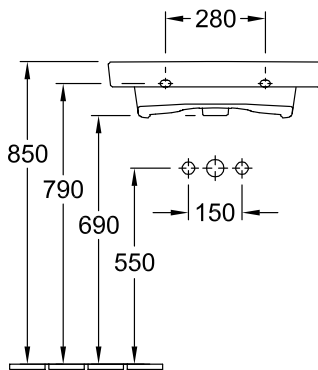

WASTAFEL SUBWAY 2.0

PRODUCTINFORMATIE

1 . POSITION

Model	711462
Breedte	600 mm
Diepte	490 mm
Gewicht	17,21 kg
Beschrijving	Sanitairporselein
Armatuur / Kraangat aanwijzing	zonder kraangat
Overloop aanwijzing	met overloop
Materiaal	Sanitairporselein
Aanbestedingsteksten	Subway 2.0; Wastafel; Sanitairporselein; Afmeting: 600 x 490 mm; Ovaal; zonder kraangat; met overloop

Cx moet worden bepaald door de zuil eronder te plaatsen.