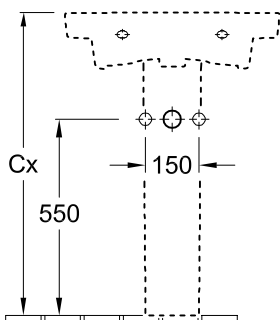

WASTAFEL SUBWAY 2.0

PRODUCTINFORMATIE

1 . POSITION

Model	711462
Breedte	600 mm
Diepte	490 mm
Gewicht	17,94 kg
beschrijving	Sanitairporselein Ook verkrijgbaar in CeramicPlus bevestiging met 2 doorkbouten M10x120 mm
Armatuur / Kraangat aanwijzing	zonder kraangat
Overloop aanwijzing	met overloop
Materiaal	Sanitairporselein
Aanbestedingsteksten	Subway 2.0; Wastafel; Sanitairporselein; Afmeting: 600 x 490 mm; ovaal; zonder kraangat; met overloop; bevestiging met 2 doorkbouten M10x120 mm

Cx moet worden bepaald door de zuil eronder te plaatsen.