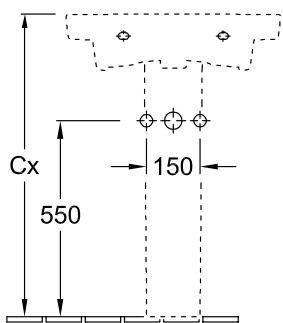

WASTAFEL SUBWAY 2.0

PRODUCTINFORMATIE

1 . POSITION

Model	711462
Breedte	600 mm
Diepte	490 mm
Gewicht	17,21 kg
Beschrijving	Sanitairporselein
Armatuur / Kraangat aanwijzing	zonder kraangat
Overloop aanwijzing	met overloop
Materiaal	Sanitairporselein
Aanbestedingsteksten	Subway 2.0; Wastafel; Sanitairporselein; Afmeting: 600 x 490 mm; Ovaal; zonder kraangat; met overloop

Cx moet worden bepaald door de zuil eronder te plaatsen.