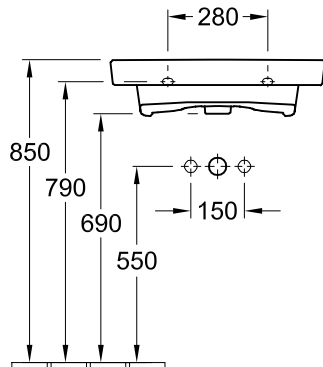

WASTAFEL SUBWAY 2.0

PRODUCTINFORMATIE

1 . POSITION

Model	711462
Breedte	600 mm
Diepte	490 mm
Gewicht	17,94 kg
beschrijving	Sanitairporselein Ook verkrijgbaar in CeramicPlus bevestiging met 2 doorkbouten M10x120 mm
Armatuur / Kraangat aanwijzing	zonder kraangat
Overloop aanwijzing	met overloop
Materiaal	Sanitairporselein
Aanbestedingsteksten	Subway 2.0; Wastafel; Sanitairporselein; Afmeting: 600 x 490 mm; ovaal; zonder kraangat; met overloop; bevestiging met 2 doorkbouten M10x120 mm

Cx moet worden bepaald door de zuil eronder te plaatsen.