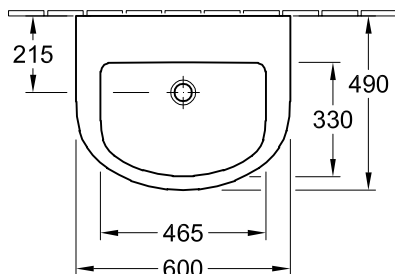

WASTAFEL SUBWAY 2.0

PRODUCTINFORMATIE

1 . POSITION

Model	711462
Breedte	600 mm
Diepte	490 mm
Gewicht	17,94 kg
beschrijving	Sanitairporselein Ook verkrijgbaar in CeramicPlus bevestiging met 2 doorkbouten M10x120 mm
Armatuur / Kraangat aanwijzing	zonder kraangat
Overloop aanwijzing	met overloop
Materiaal	Sanitairporselein
Aanbestedingsteksten	Subway 2.0; Wastafel; Sanitairporselein; Afmeting: 600 x 490 mm; ovaal; zonder kraangat; met overloop; bevestiging met 2 doorkbouten M10x120 mm

Cx moet worden bepaald door de zuil eronder te plaatsen.