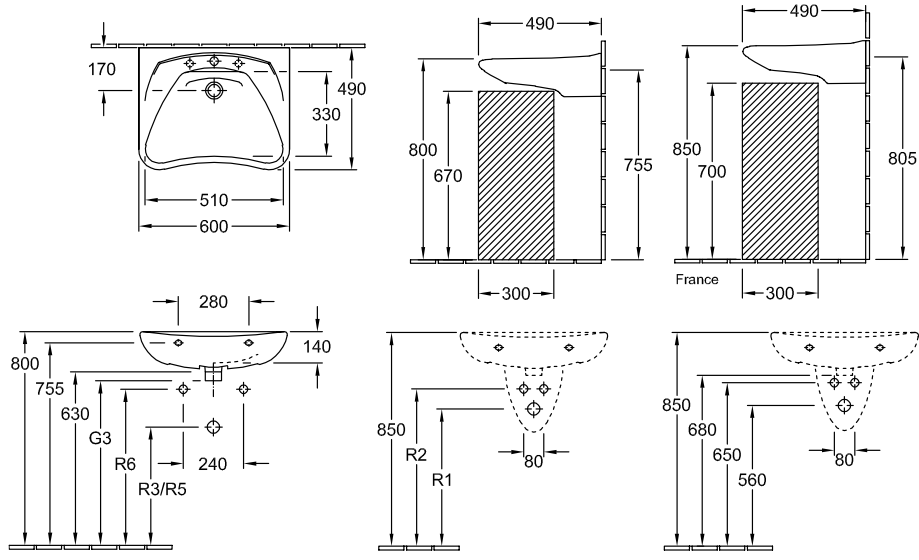

TECHNISCHE TEKENINGEN

711961

	G3	R1	R2	R3	R5	R6
711960/61	•	570	650	405	565	570
711963/64		590	630	395	500	570