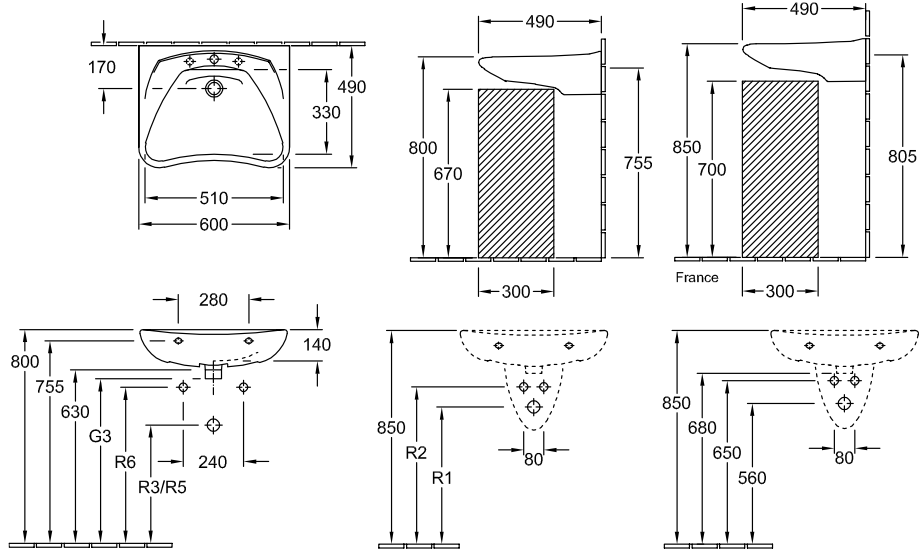

TECHNISCHE TEKENINGEN

711961

	G3	R1	R2	R3	R5	R6
711960/81	570	650	405	565	570	
711963/84	590	630	395	500	570