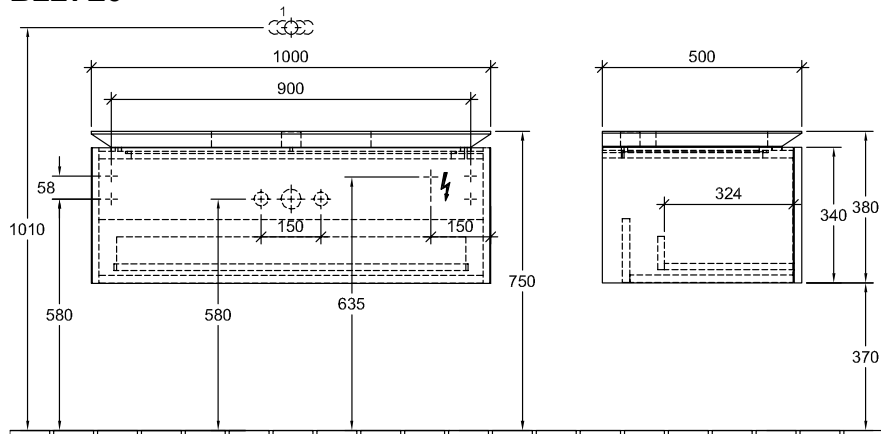

TECHNISCHE TEKENINGEN

B227L0