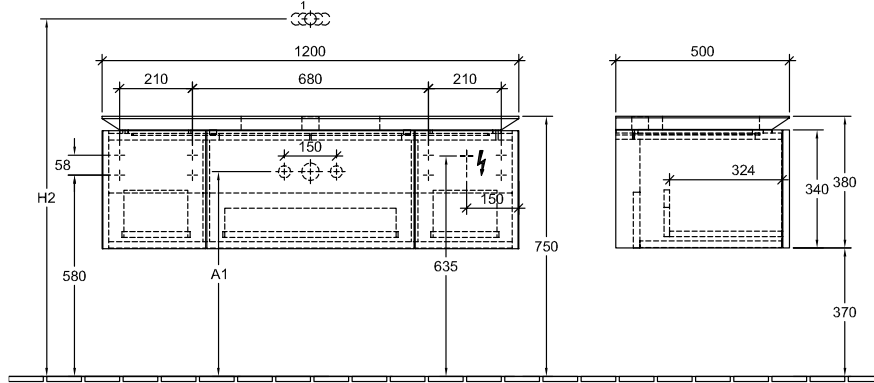

TECHNISCHE TEKENINGEN

B25500