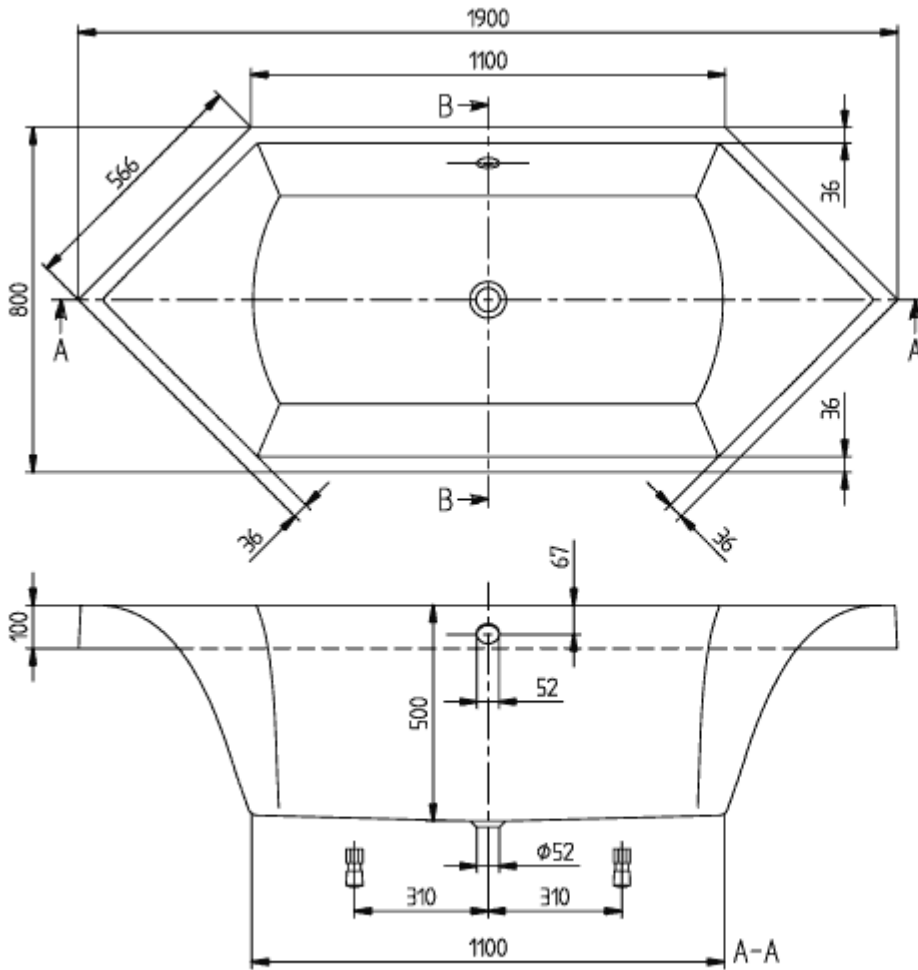

SQUARO ZESHOEKIG BAD ZESHOEK

PRODUCTINFORMATIE

| | |
|----------------------------|--------------------------------------------------------------------------------|
| Artikeltitel | Villeroy & Boch Squaro Zeshoekig bad, 1900 x 800 mm, Wit Alpin |
| Artikelnummer | UBQ190SQR6V-01 |
| Montage / Montagetype | hoekmontage |
| Onderdelen van de levering | 1 x zeshoekig bad , 2 x badonderstel (zelfklevend), verstelbaar van 130-180 mm |
| Lengte in mm | 1900 |
| Breedte in mm | 800 |
| Hoogte in mm | 525 |
| Interne diepte | 500 |
| Collectie | Squaro |
| Materiaal | Quaryl® |
| Aanduiding van de kleur | Wit Alpin |
| Met overloop | Ja |
| Aantal mensen | 2 |
| Vorm | Zeshoek |
| Kleuraanduiding | Wit Alpin |
| Met slipweerstand | Nee |
| Uitlaat / afvoer | middenafvoer |
| Binnenvorm | zeshoekig |
| SilentFlow | Nee |

TECHNISCHE TEKENINGEN

UBQ190SQR6V-01

| |
|-------------------------------|
| SQUARO 1900x800 UBQ190SQR6 |
| V02/ 20-04-2020 |

UBQ190SQR6V-01