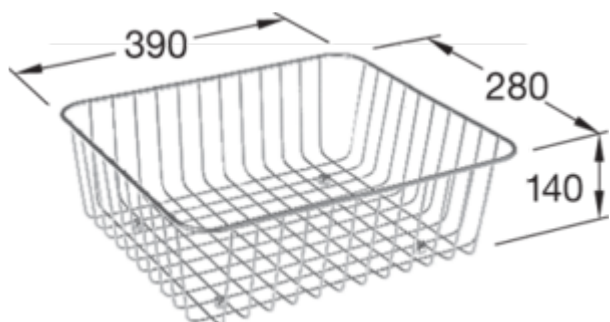

TOEBEHOREN, SPOELBAKACCESSOIRES, KEUKENACCESSOIRES, TOEBEHOREN VOOR SPOELBAKKEN ACCESSOIRES

PRODUCTINFORMATIE

. POSITION

Model	833100
Gewicht	0,805 kg
Beschrijving	Draadkorf

KLEUREN

Stainless Steel 833100K1 4022693501813